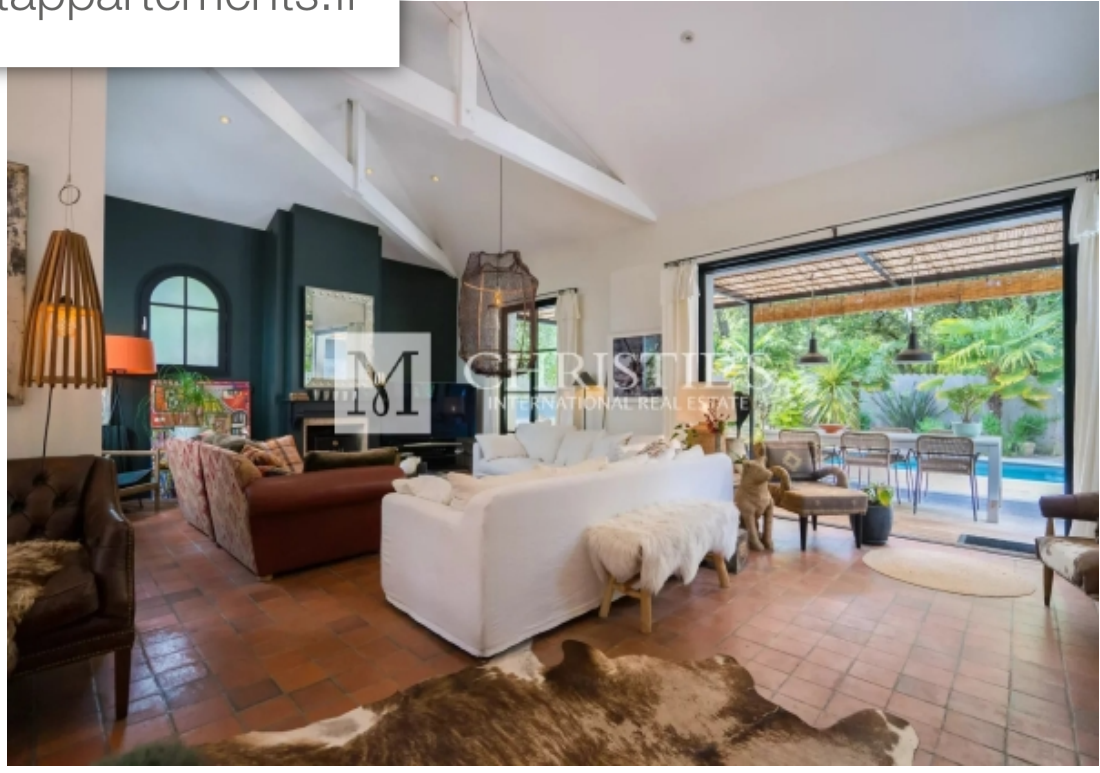

M CHRISTIE'S
INTERNATIONAL REAL ESTATE