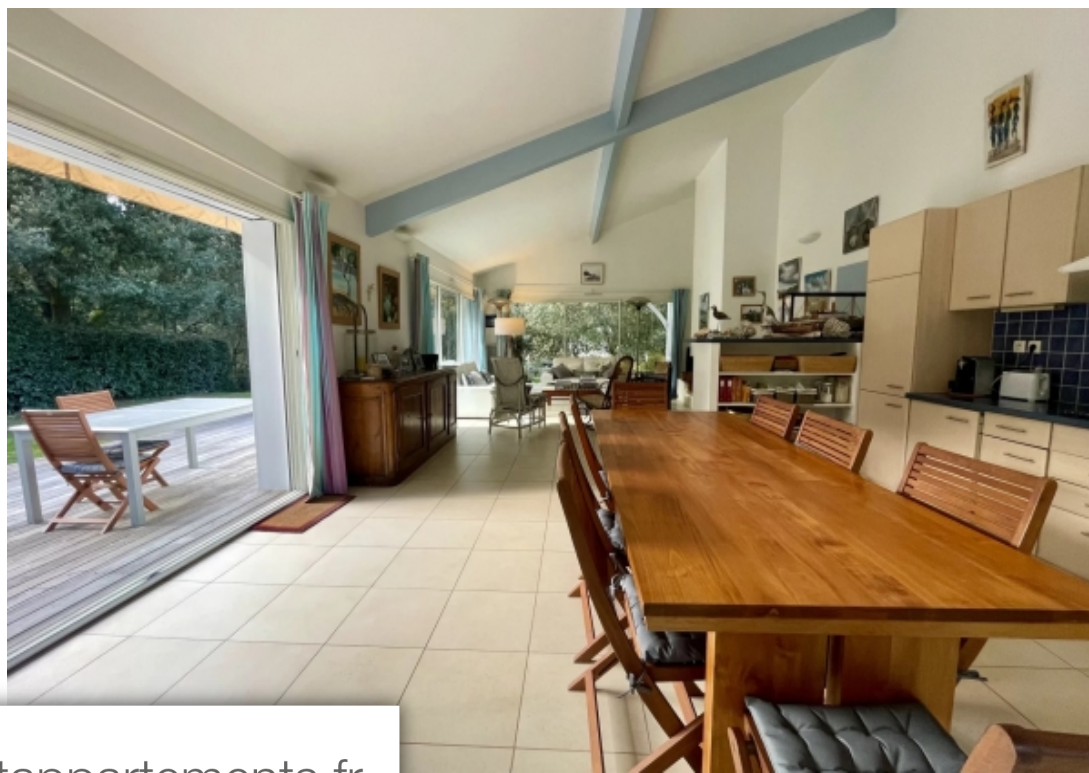

www.maisonsetappartements.fr