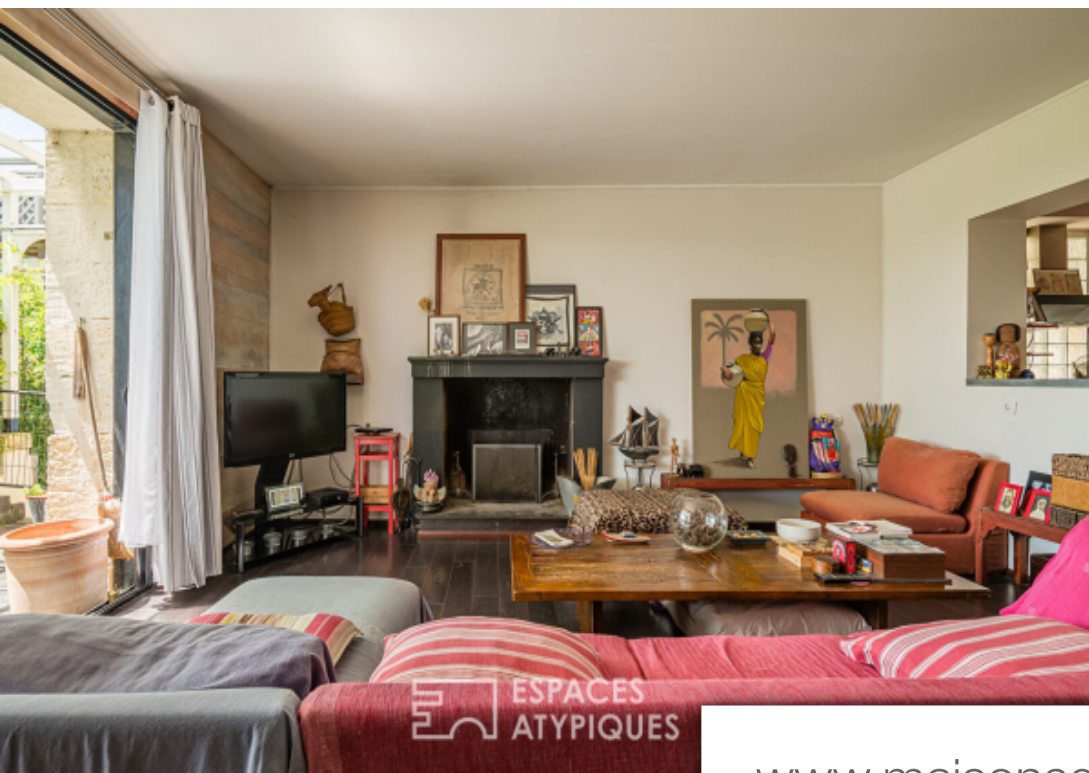

ESPACES ATYPIQUES