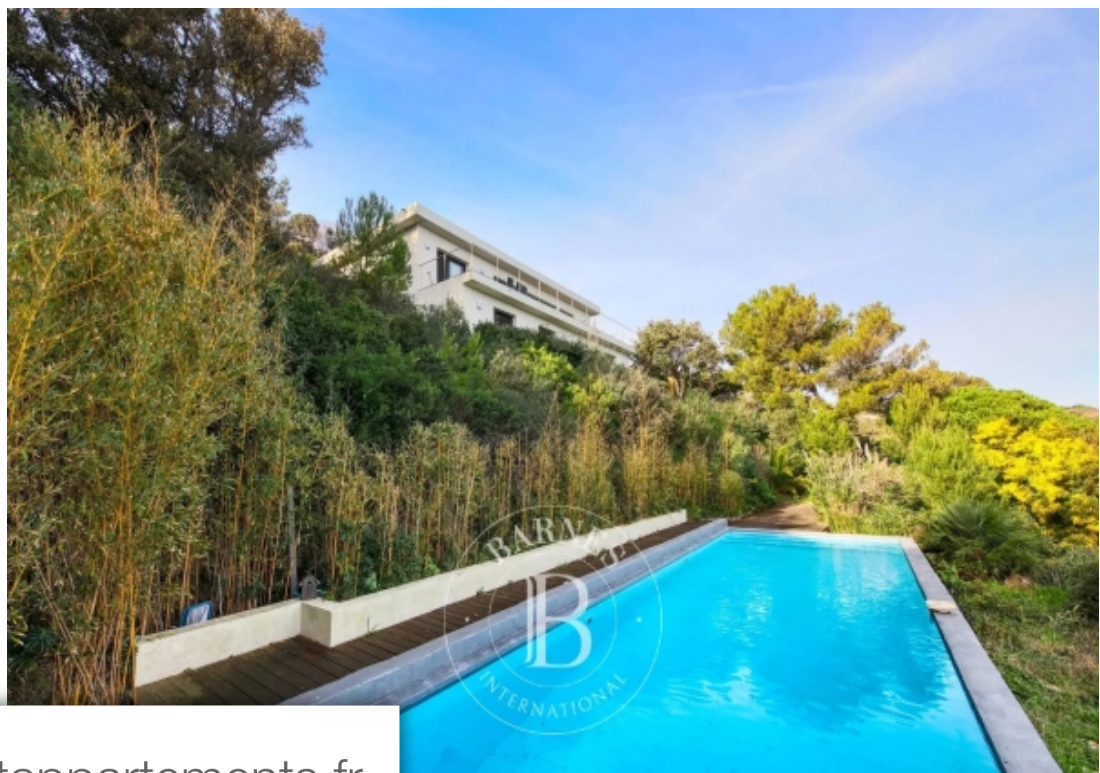

www.maisonsetappartements.fr