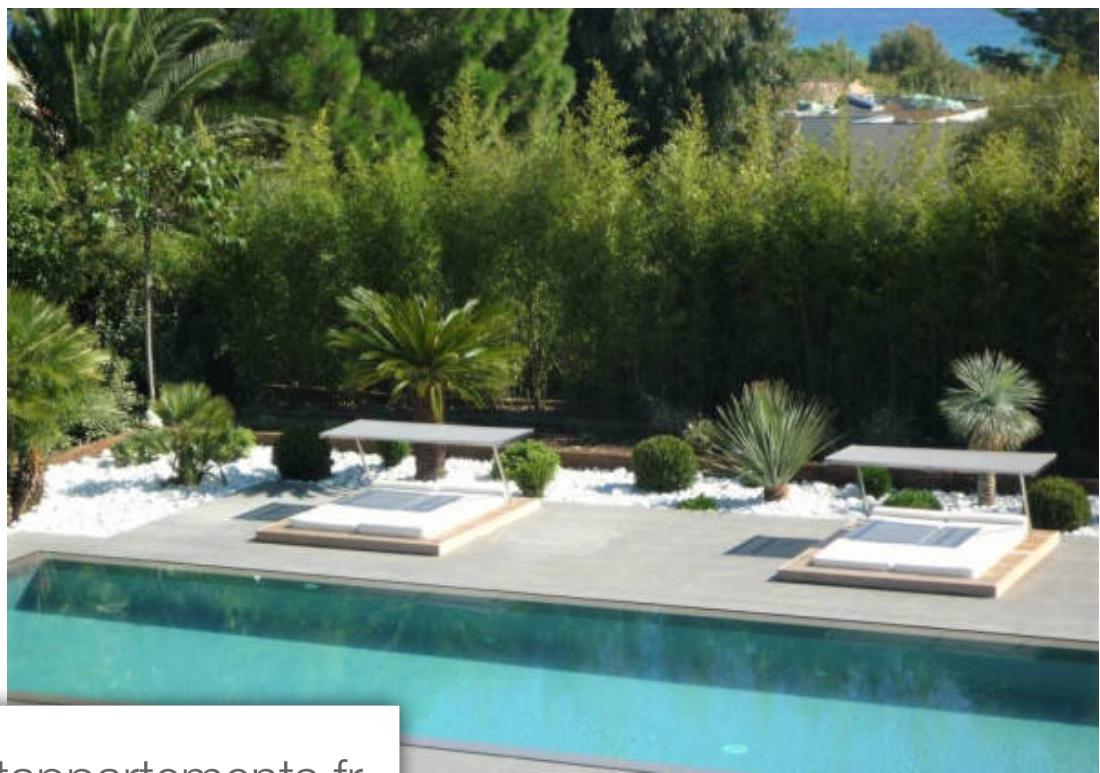

www.maisonsetappartements.fr