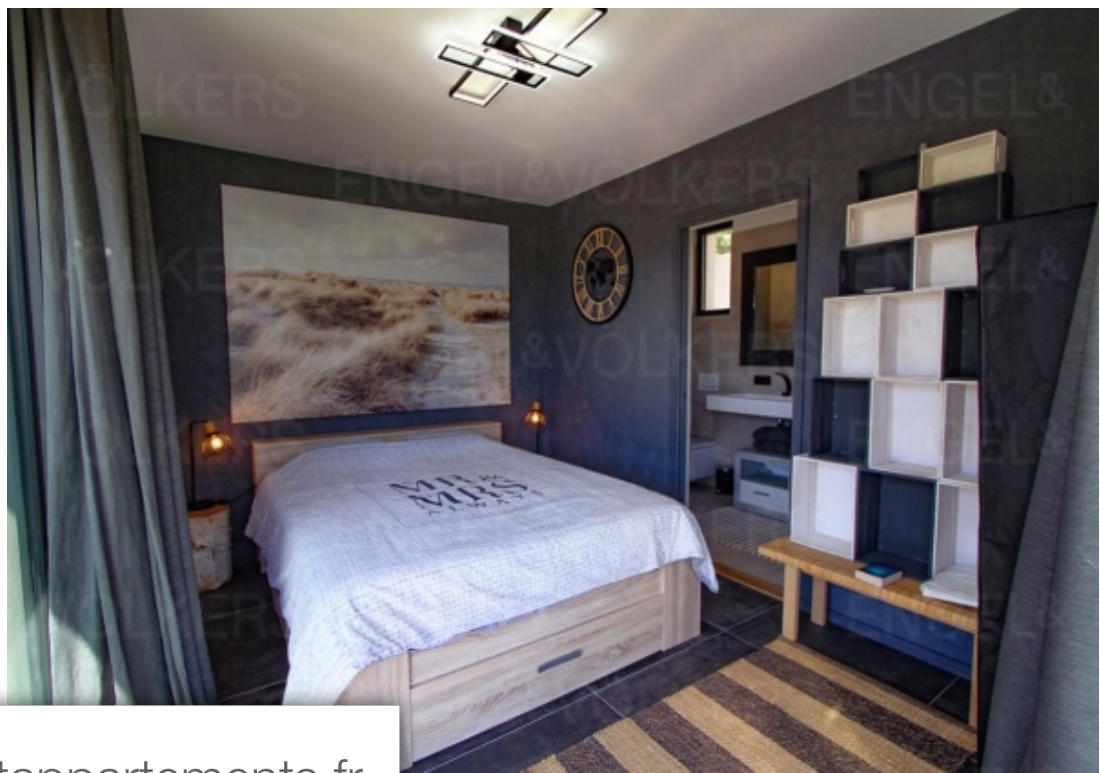

www.maisonsetappartements.fr