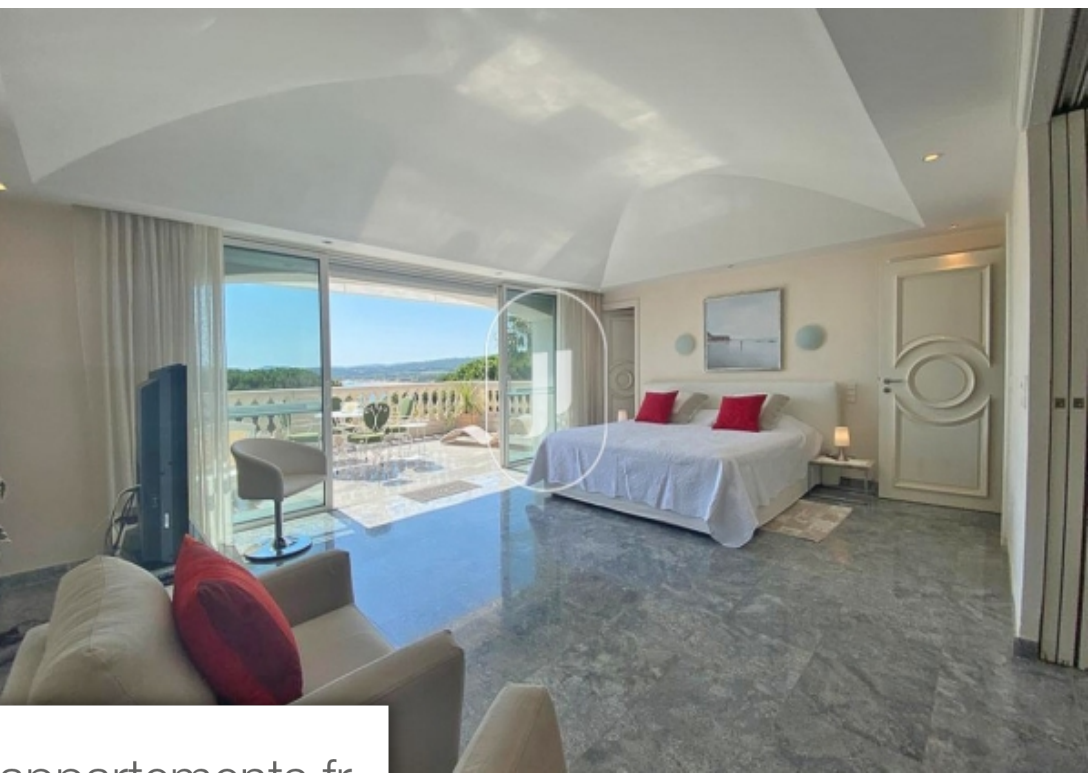

www.maisonsetappartements.fr