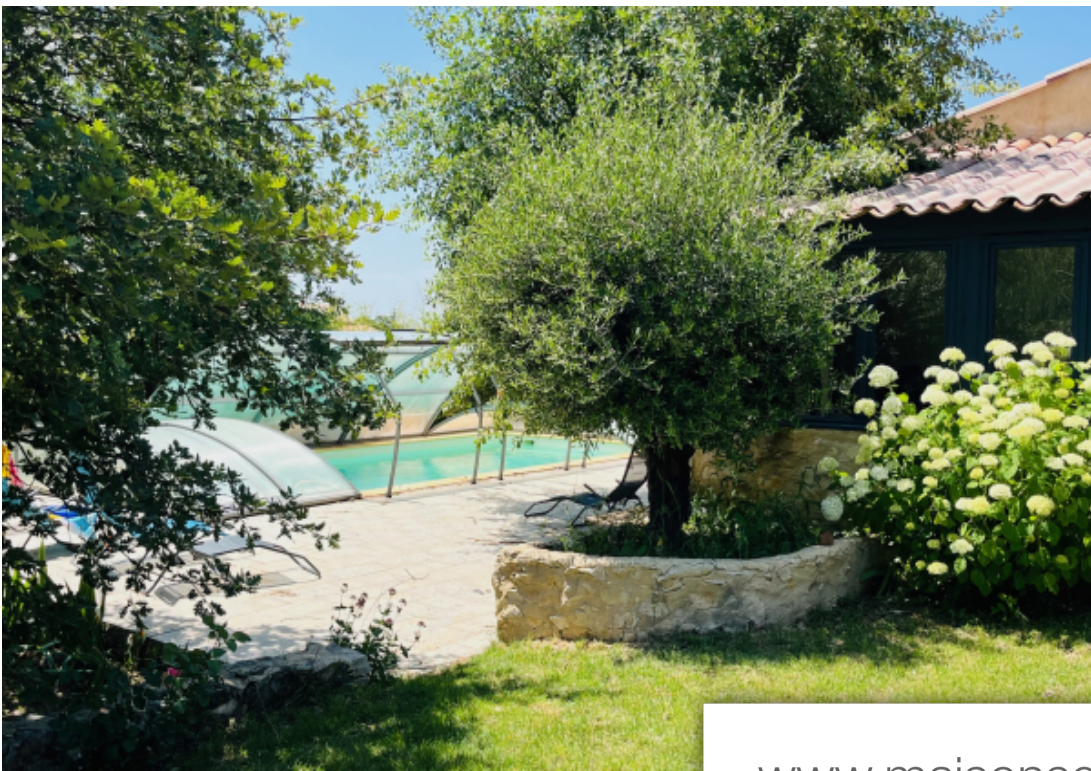

www.maisonsetappartements.fr