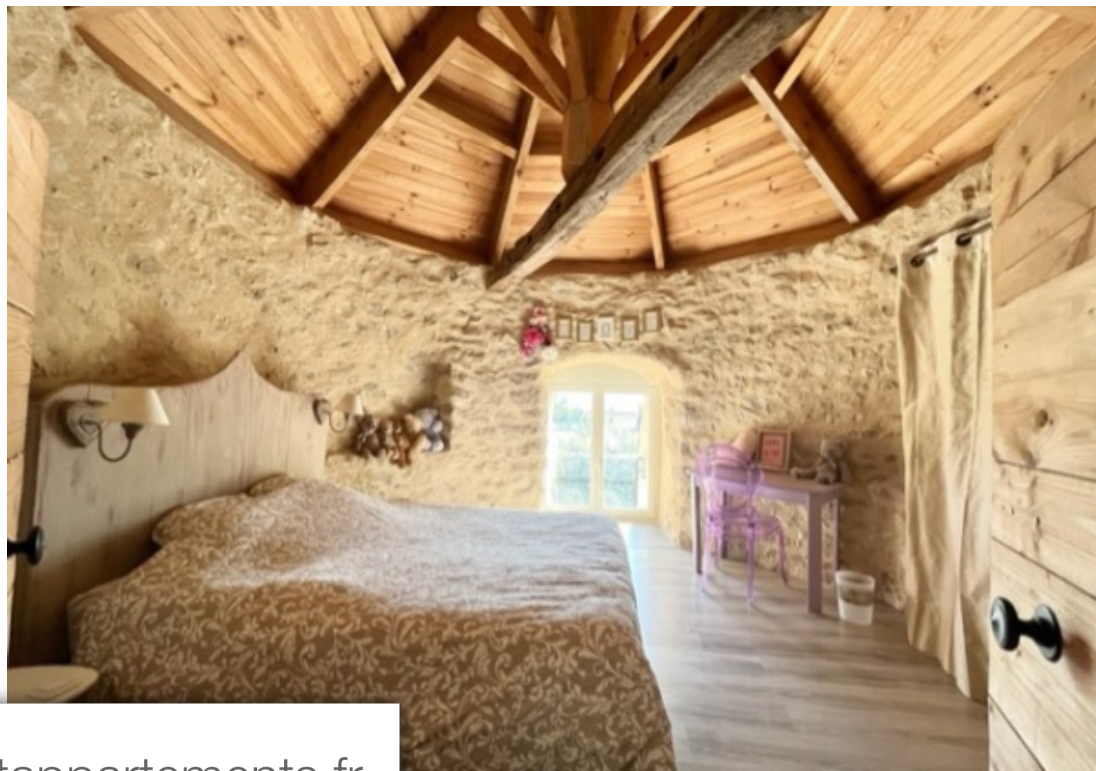

www.maisonsetappartements.fr