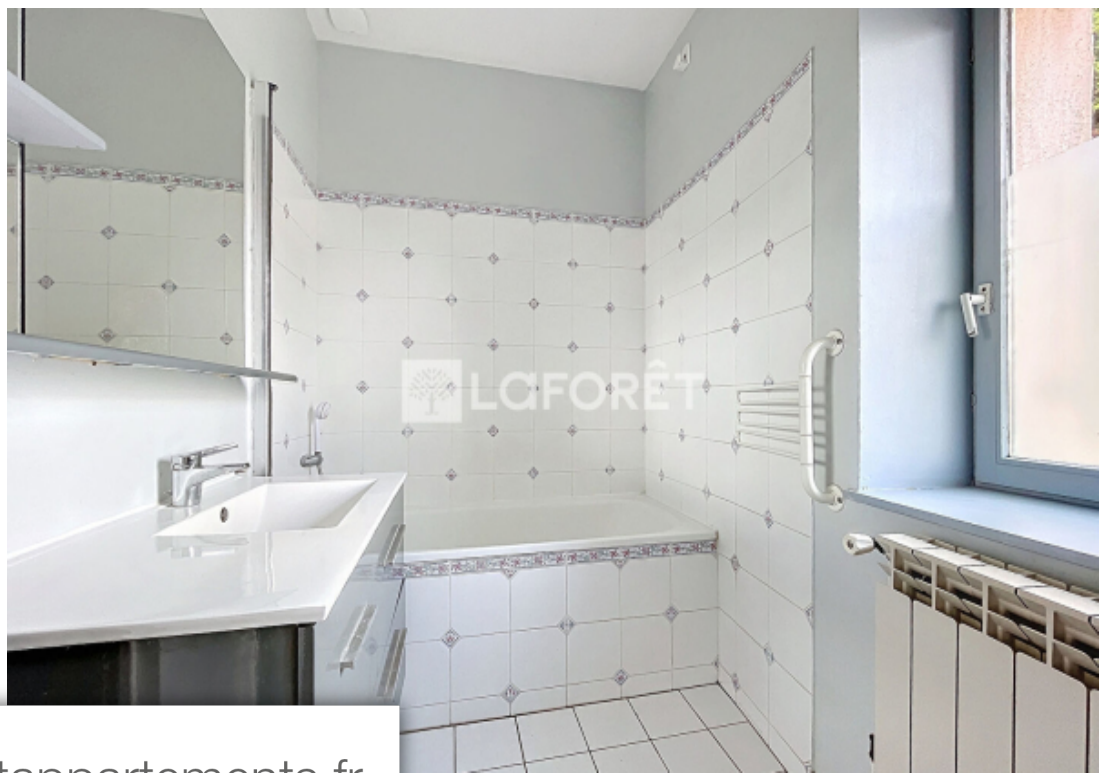

www.maisonsetappartements.fr