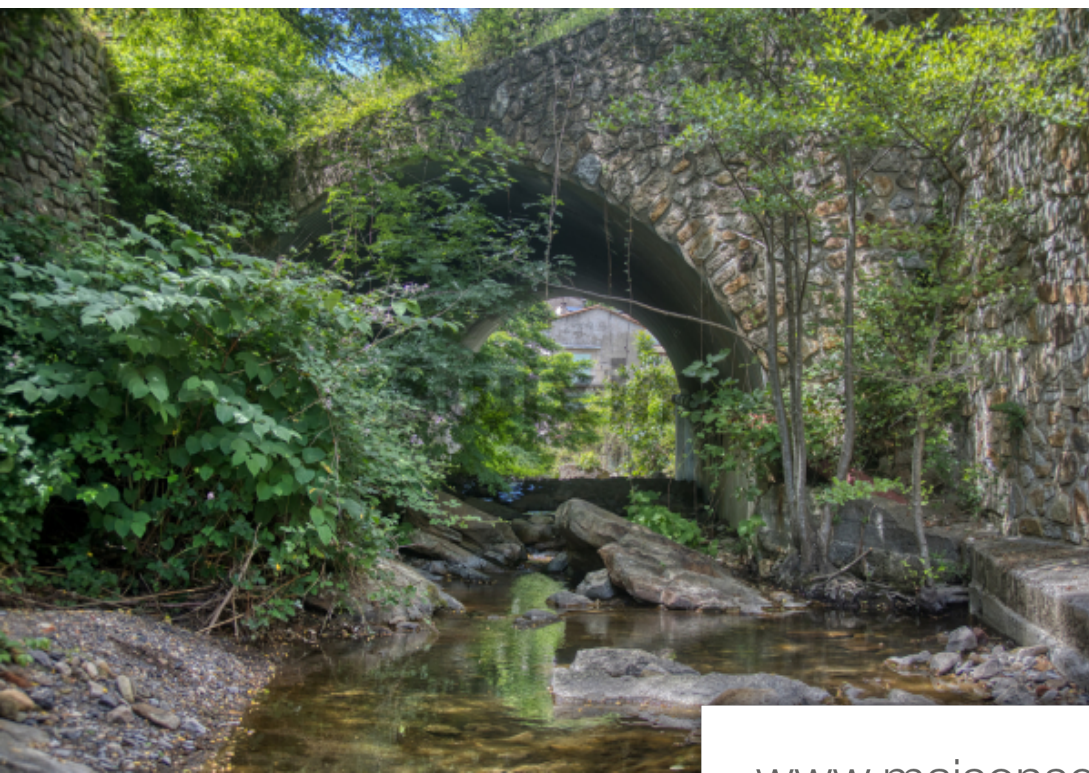

www.maisonsetappartements.fr