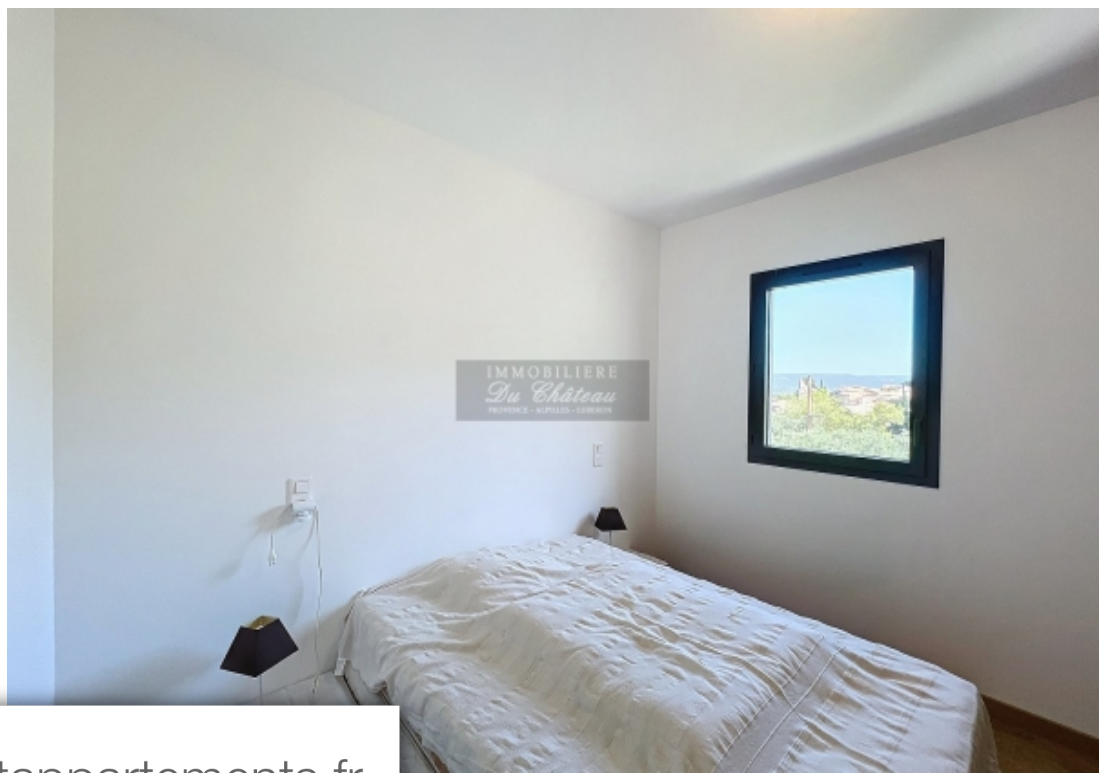

www.maisonsetappartements.fr