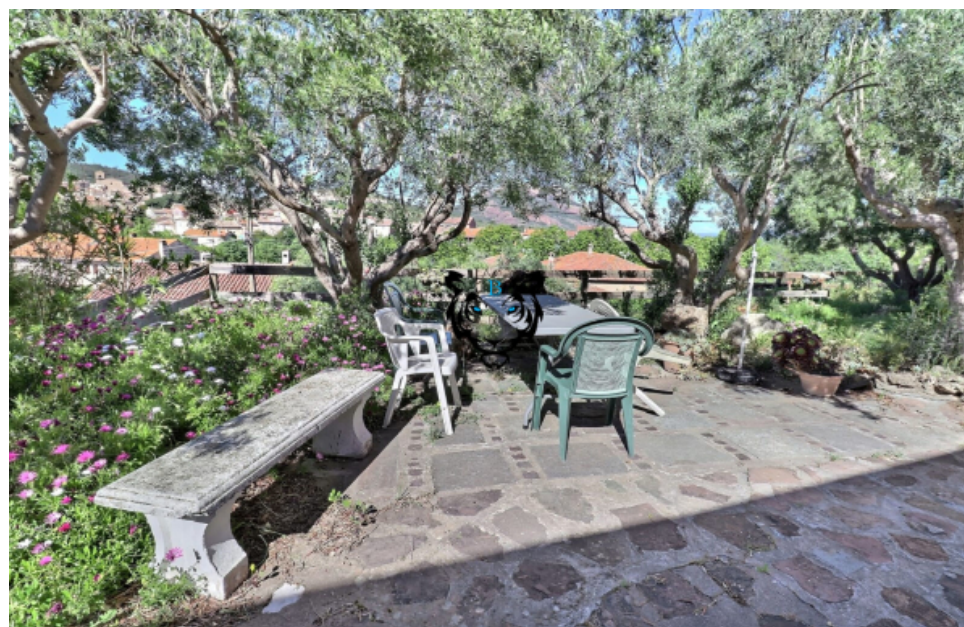

Benicimmo immobilier vous propose : au coeur du village millénaire de roquebrune sur argens, coup de coeur pour cette vue exceptionnelle sur le rocher ! Maison en position dominante offrant 2 logements. Le 1er comprend séjour avec cheminé, cuisine séparé avec cellier, 3 chambres, une salle d'eau et wc . Le 2eme: un salon/séjour, une cuisine, 1 chambre, une salle d'eau et wc. Terrain de 815m² garage de 23m². Abri jardin. Terrasses. Travaux de modernisation à prévoir. A visiter d'urgence en contactant benicimmo immobilier au 04 94 51 65 49! 'les informations sur les risques auxquels ce bien est exposé sont disponibles sur le site géorisques: [www. Georisques. Gouv. Fr'](http://www.Georisques.Gouv.Fr) Céline perrin (ei) agent commercial - numéro rsac : 84286431600018 - frejus.

BENICIMMO

9200 avenue de la Bouverie - 83520 ROQUEBRUNE-SUR-ARGENS

[Contacter l'agence](#)

[Voir tous les biens de cette agence](#)