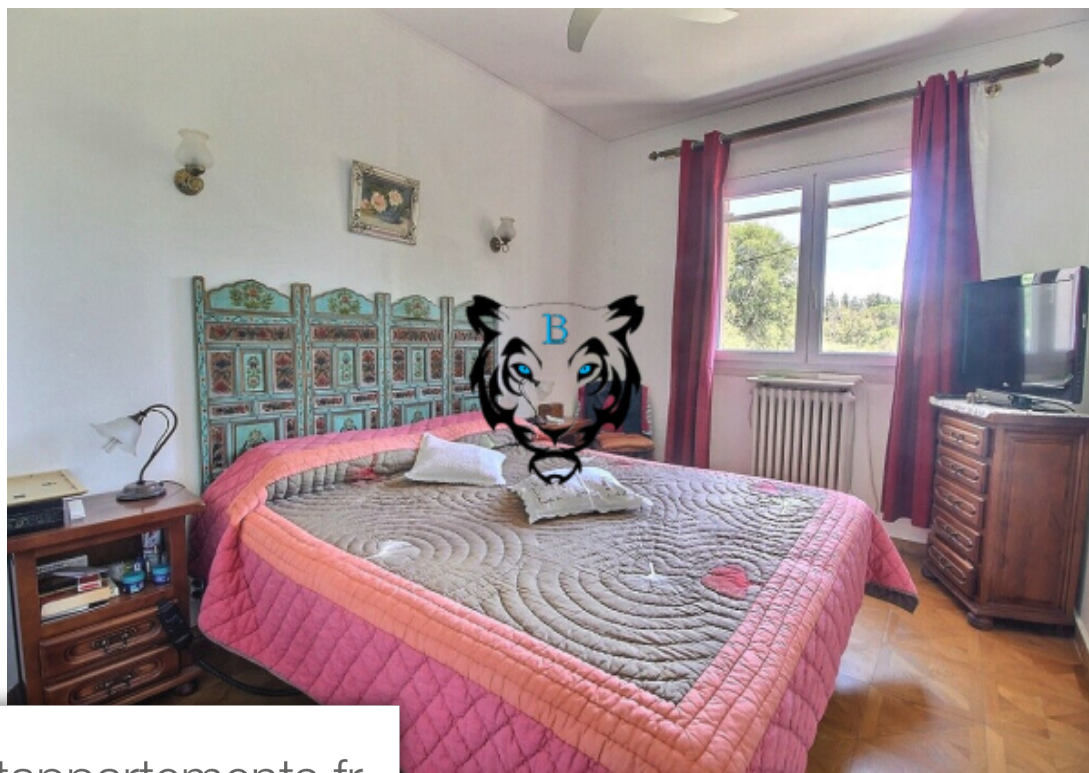

www.maisonsetappartements.fr