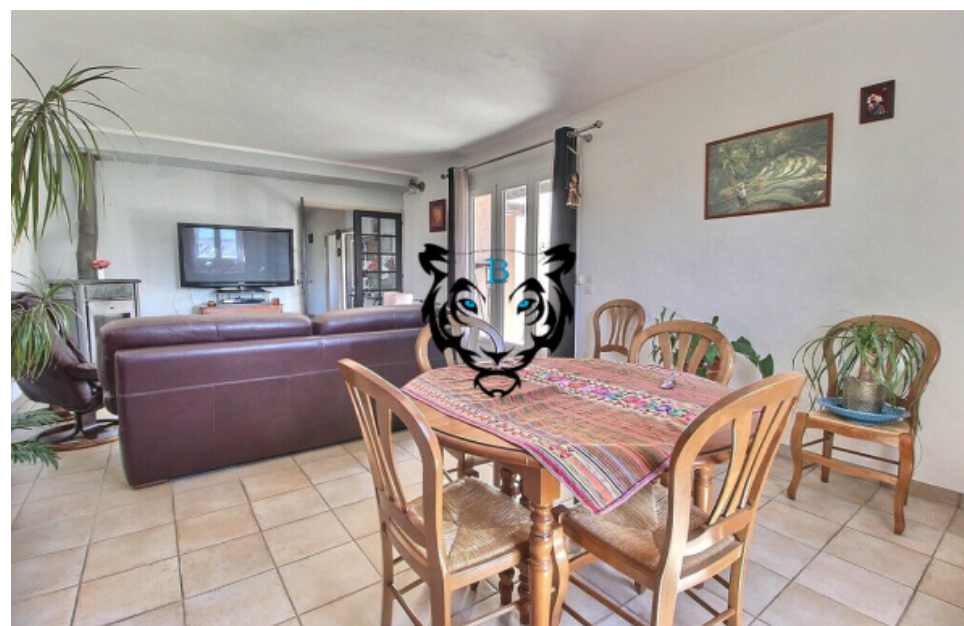

Benicimmo immobilier vous propose en exclusivité : la bouverie! Dans un quartier calme et verdoyant, coup de coeur pour cette magnifique bâtisse provençale composé d'un séjour donnant sur une magnifique terrasse avec vue Dégagé, une cuisine aménagée, 3 chambres, une salle de bains et un wc indépendant. En rez de jardin : une grande entrée desservant l'étage de la propriété, une salle d'eau et un accès direct au garage. Un appartement indépendant de type 2 d'environ 42m2 (possibilité de le faire communiquer directement avec la maison) composé d'un séjour avec cuisine, une chambre et une salle d'eau avec wc. Vous serez séduits par ce magnifique terrain plat et clos de 2272m2 avec piscine hors sol et magnifique cabanon en pierre! Coup de coeur assuré! Exclusivité à visiter d'urgence en contactant benicimmo immobilier au 04 94 51 65 49. 'les informations sur les risques auxquels ce bien est exposé sont disponibles sur le site géorisques: [www. Georisques. Gouv. Fr'](http://www.Georisques.Gouv.Fr)

BENICIMMO

9200 avenue de la Bouverie - 83520 ROQUEBRUNE-SUR-ARGENS

[Contacter l'agence](#)

[Voir tous les biens de cette agence](#)