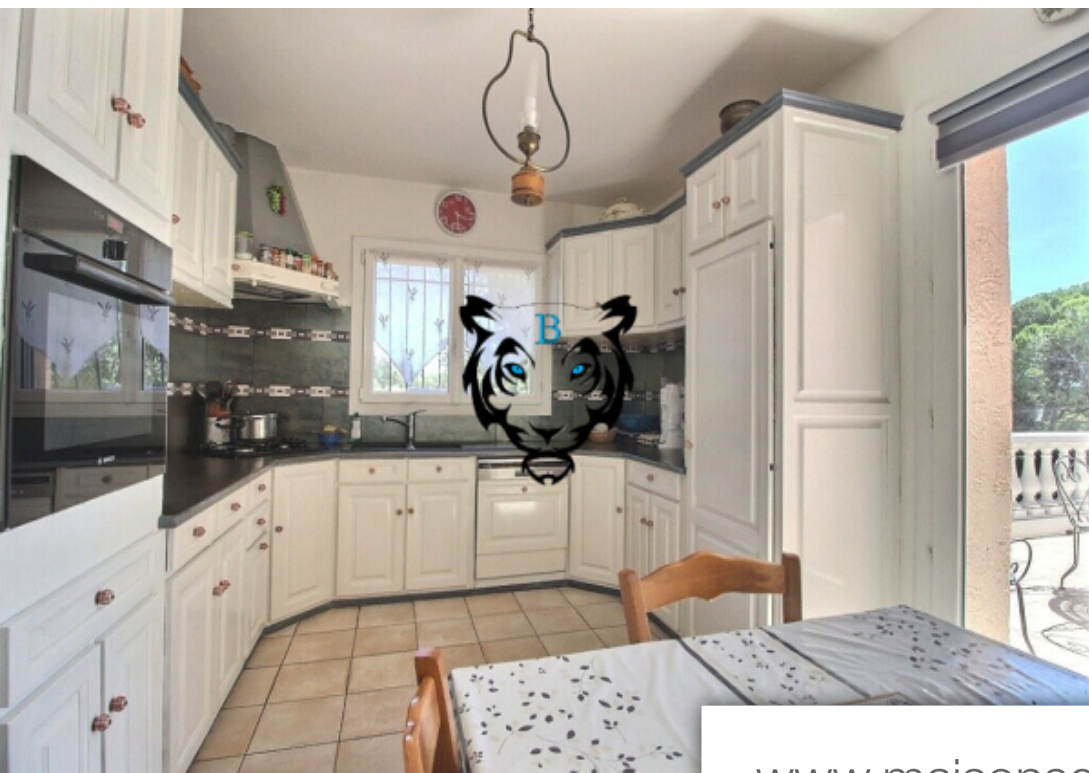

www.maisonsetappartements.fr