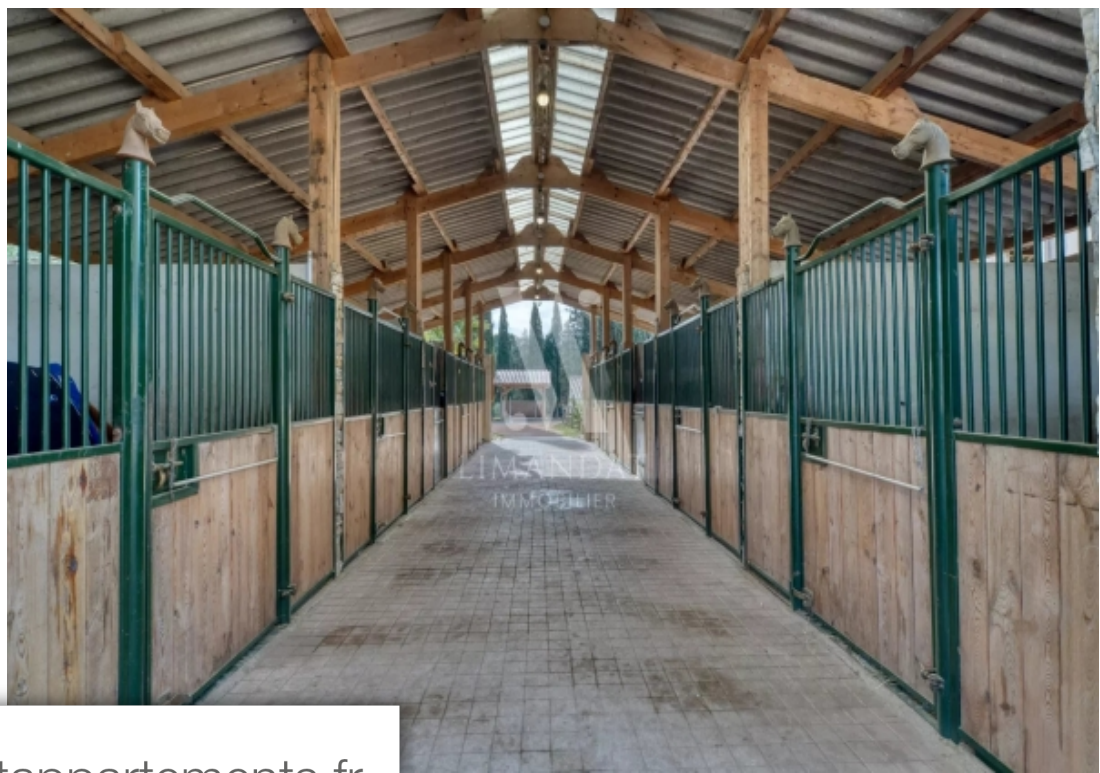

www.maisonsetappartements.fr