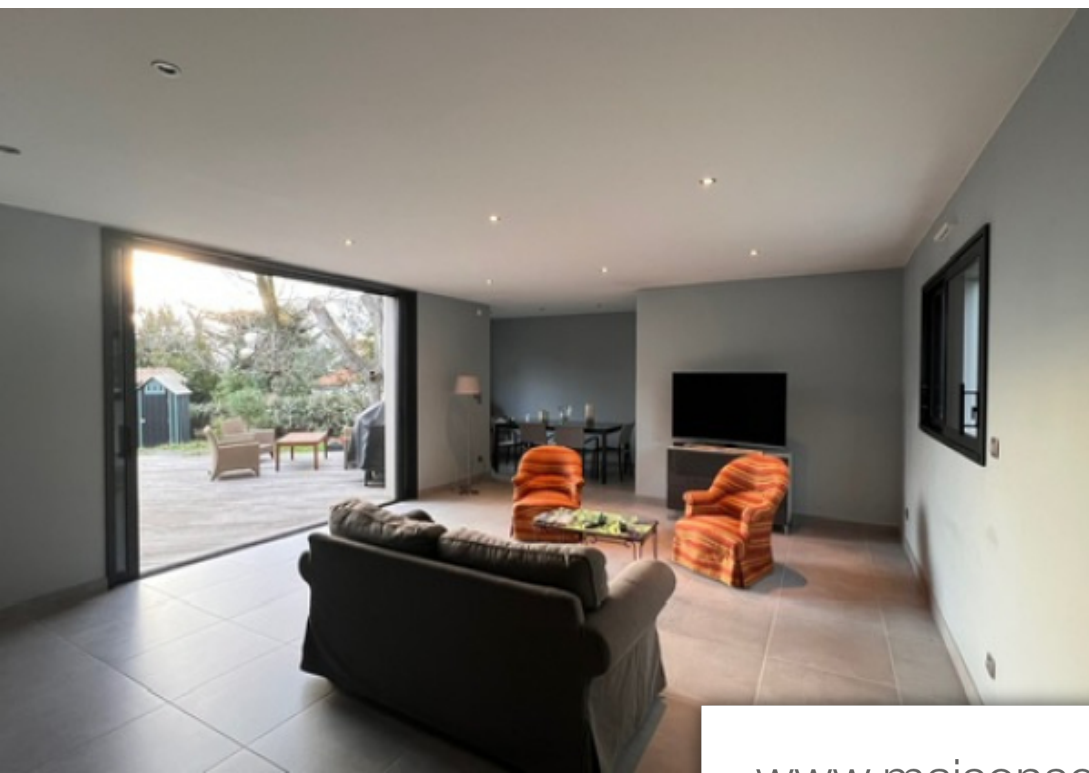

www.maisonsetappartements.fr