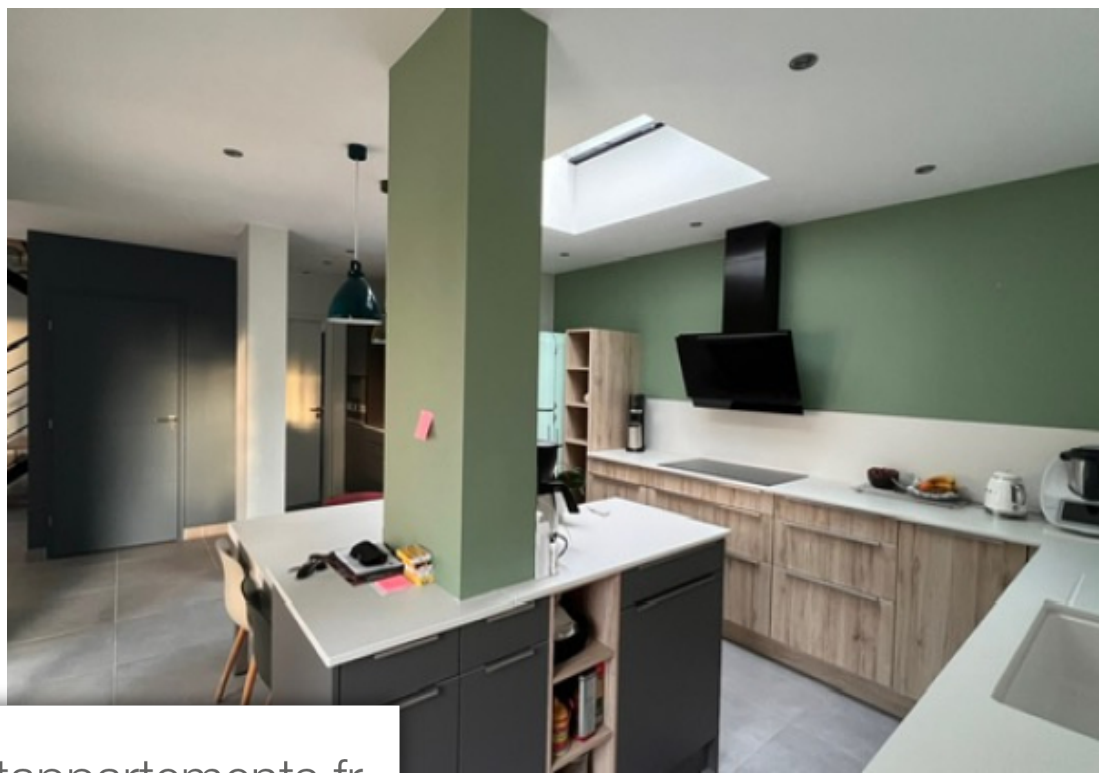

www.maisonsetappartements.fr