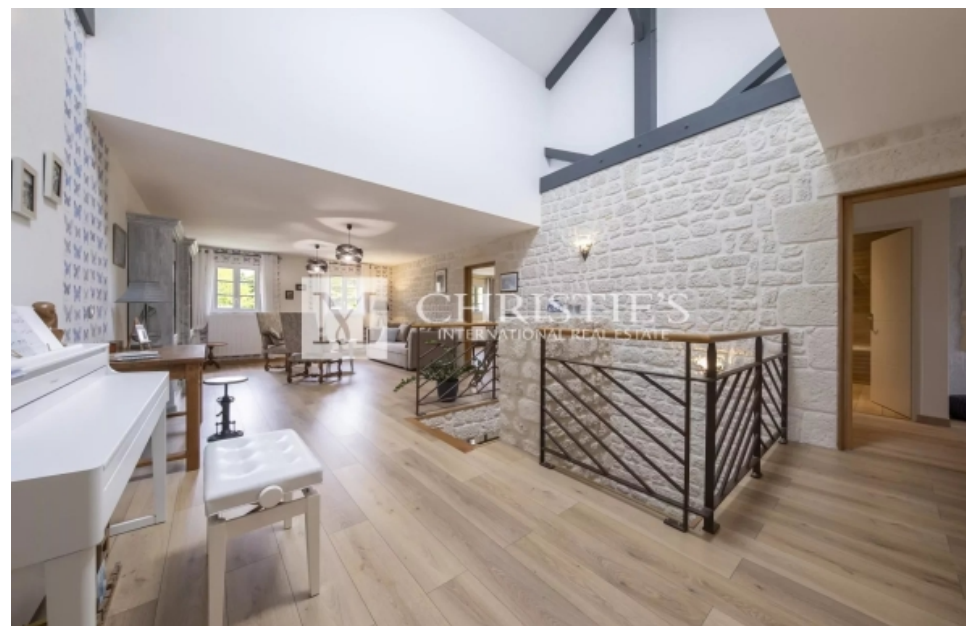

Exclusivité maxwell-baynes christie's international real estate au sein d'un parc privé de plus de 1,2 hectares avec forêt, vestiges d'une ancienne fontaine et d'un lavoir, une ancienne ferme avec écuries a été réhabilitée très qualitativement en trois maisons indépendantes. Cette spacieuse propriété d'environ 582 m² habitables, 725 m² utilisables dispose au total de 13 chambres et 8 salles d'eau. La maison principale bénéficie de spacieuses pièces de vie lumineuses, de 7 chambres dont une pmr et 3 avec accès direct à l'extérieur. Au-dessus du double garage, une très belle pièce peut être aménagée en salle de sport, salle de jeux...terrasse et spa viennent compléter ce premier logement. La première maison d'amis avec accès indépendant, dispose d'une pièce de vie avec cuisine ouverte aménagée et équipée, deux chambres, une salle d'eau et son propre jardin clos avec barbecue. La seconde maison d'amis également avec accès indépendant offre un salon/salle à manger, une spacieuse cuisine aménagée et équipée, quatre chambres, et deux salles d'eau. Ce troisième logement dispose également de son propre jardin clos avec barbecue et terrasse. Les deux maisons d'hôtes sont vendues meublées. En zone ...

MAXWELL-BAYNES CHRISTIES LA ROCHELLE

27 Quai Valin - 17000 LA ROCHELLE

[Contacter l'agence](#)

[Voir tous les biens de cette agence](#)