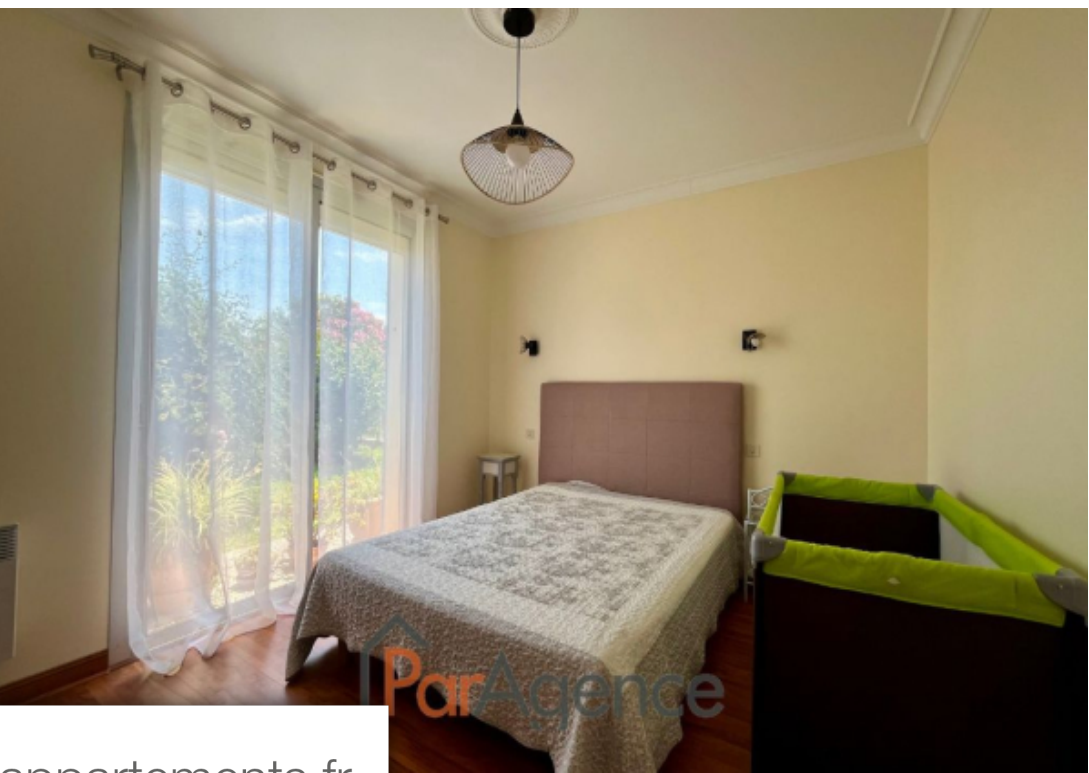

www.maisonsetappartements.fr