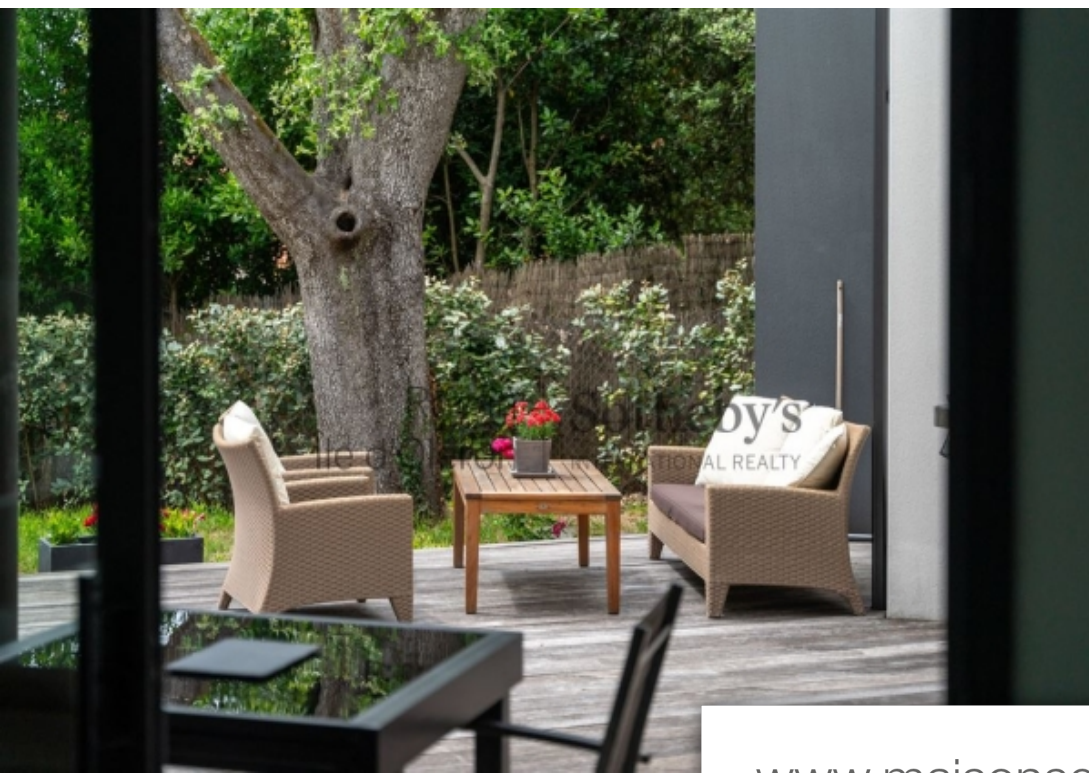

www.maisonsetappartements.fr