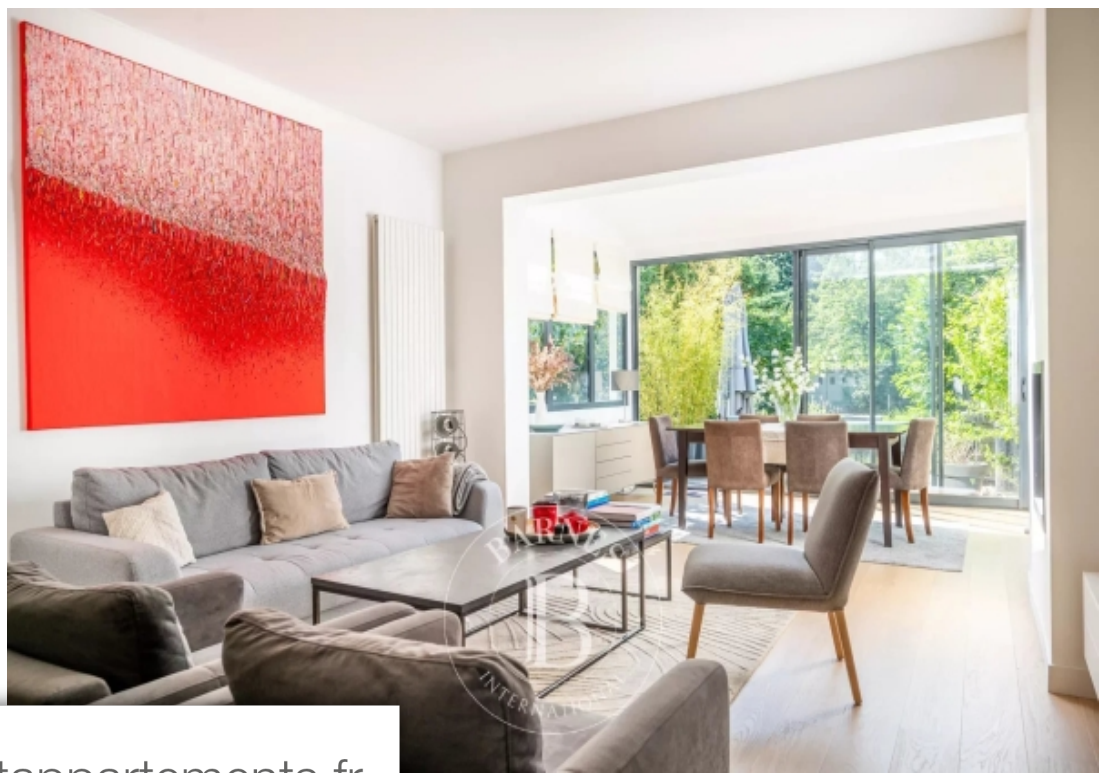

www.maisonsetappartements.fr