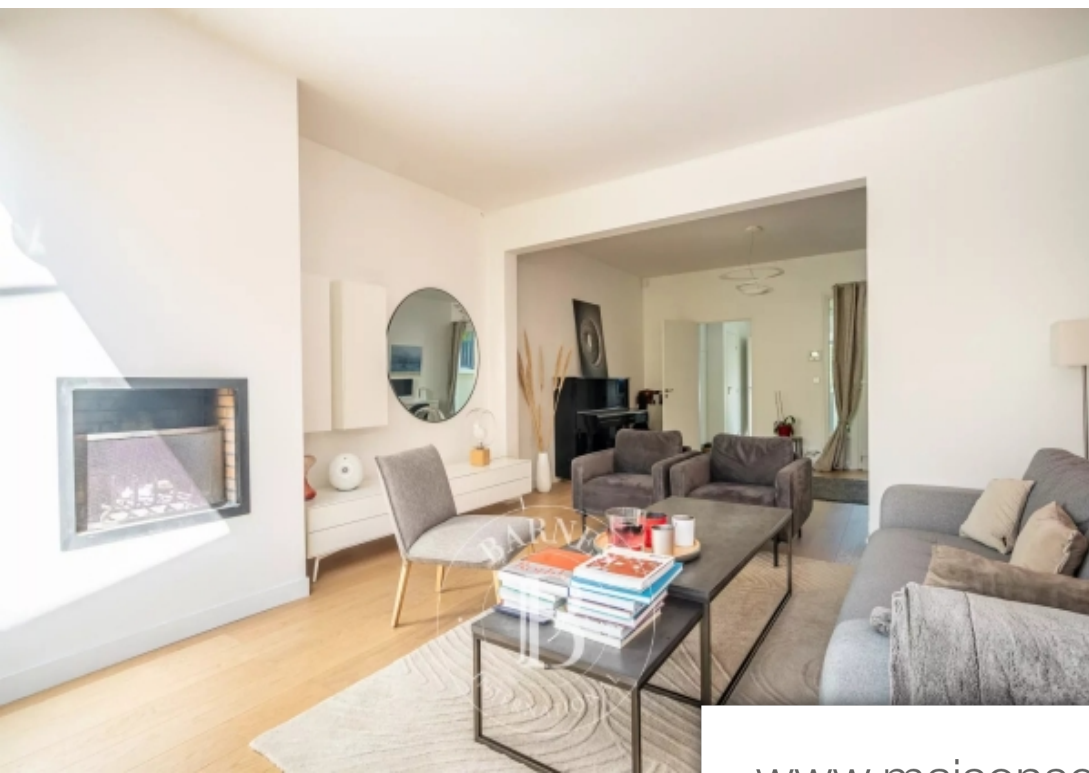

www.maisonsetappartements.fr