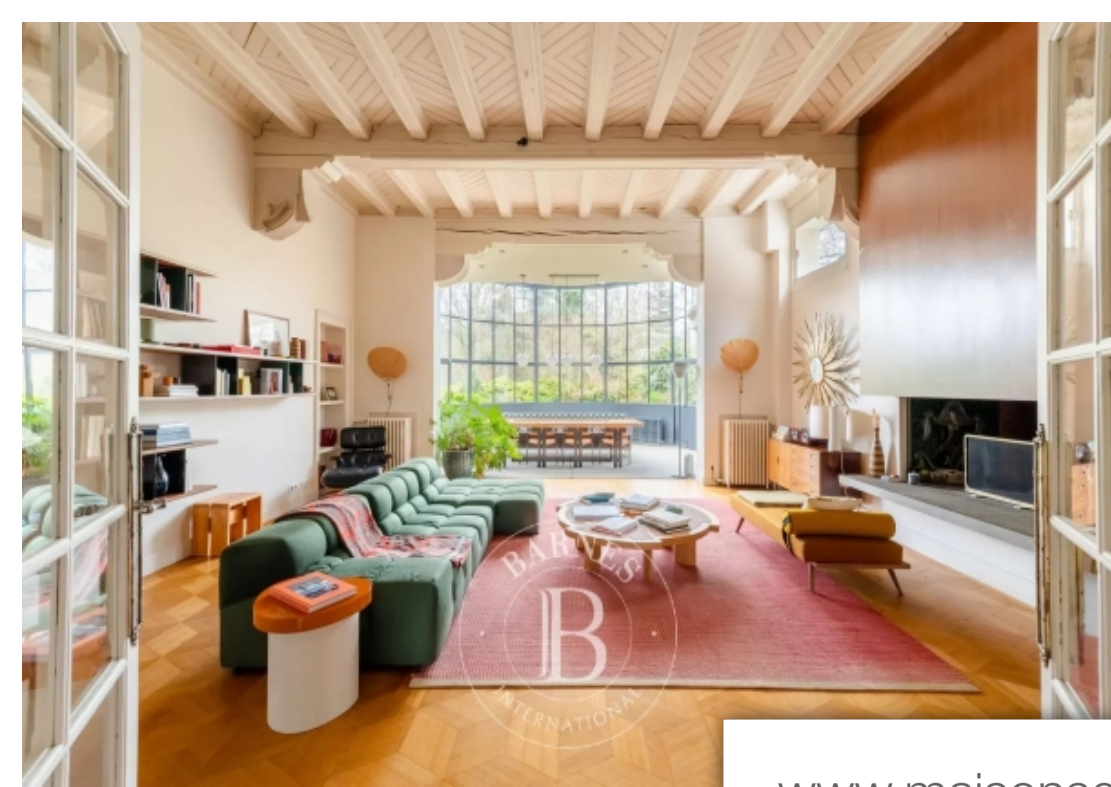

www.maisonsetappartements.fr