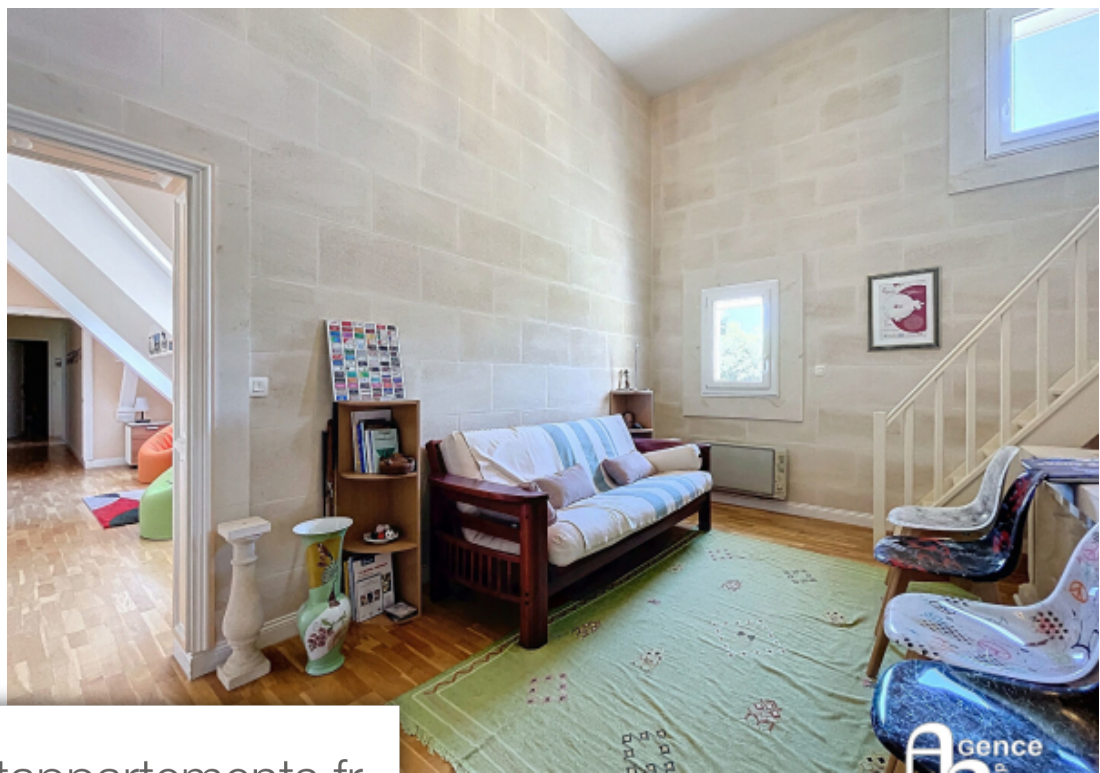

www.maisonsetappartements.fr