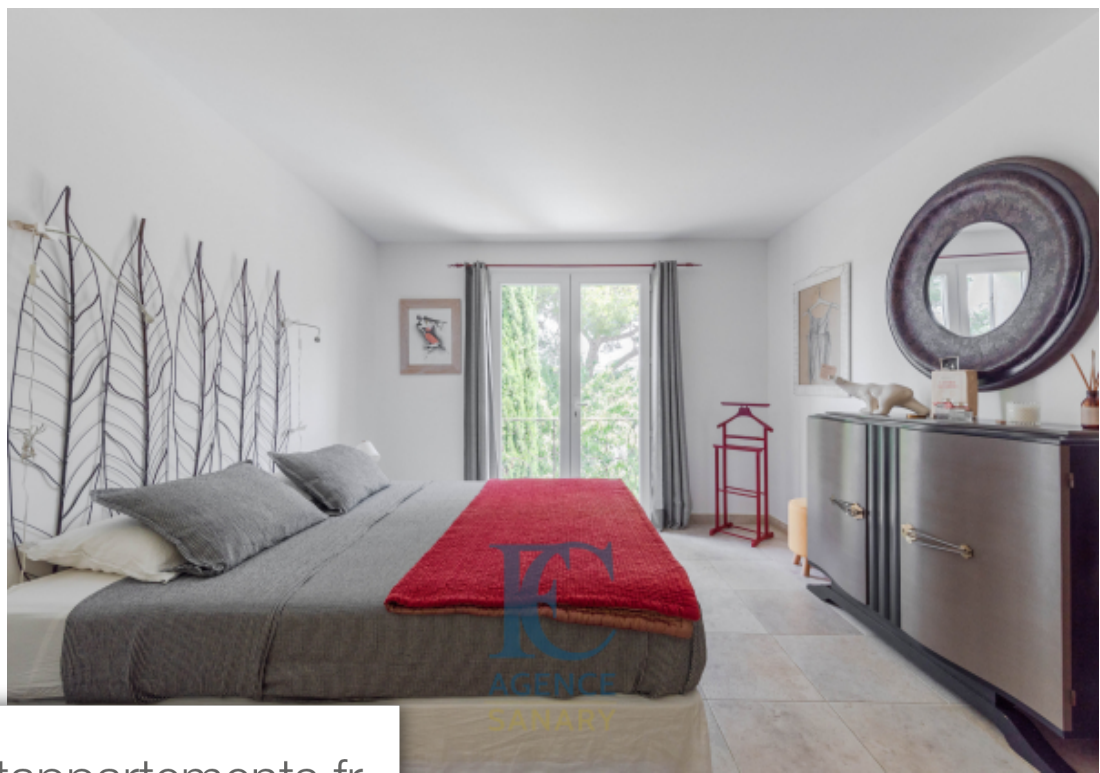

www.maisonsetappartements.fr