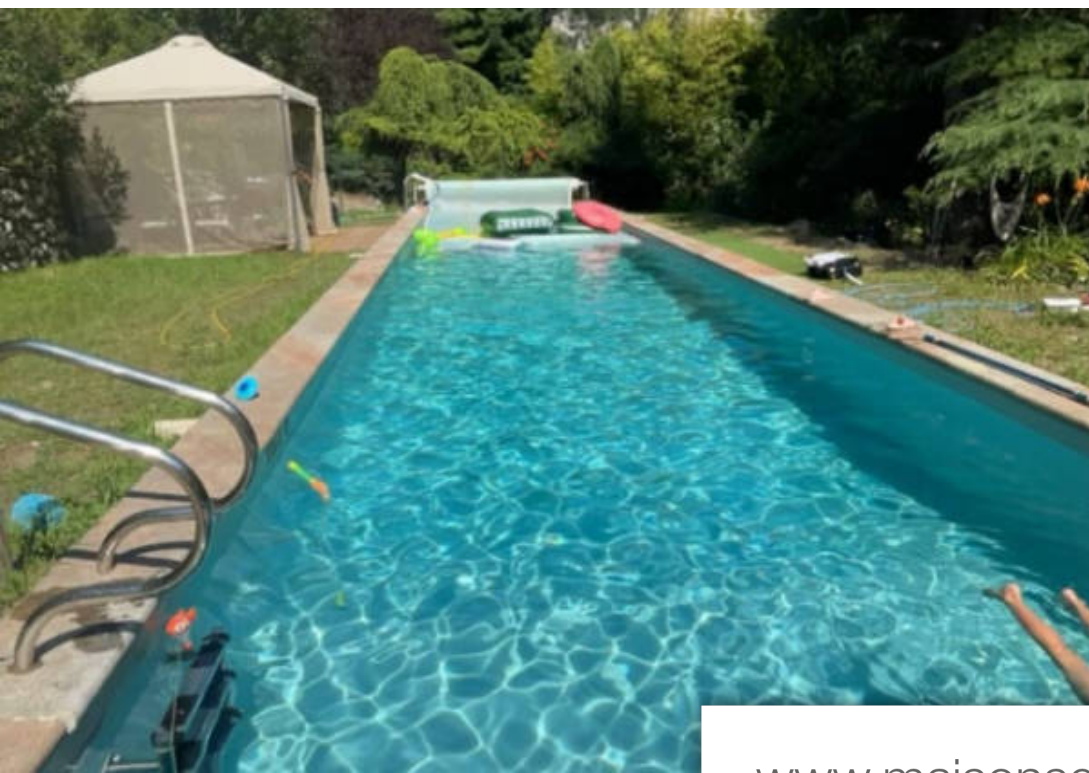

www.maisonsetappartements.fr