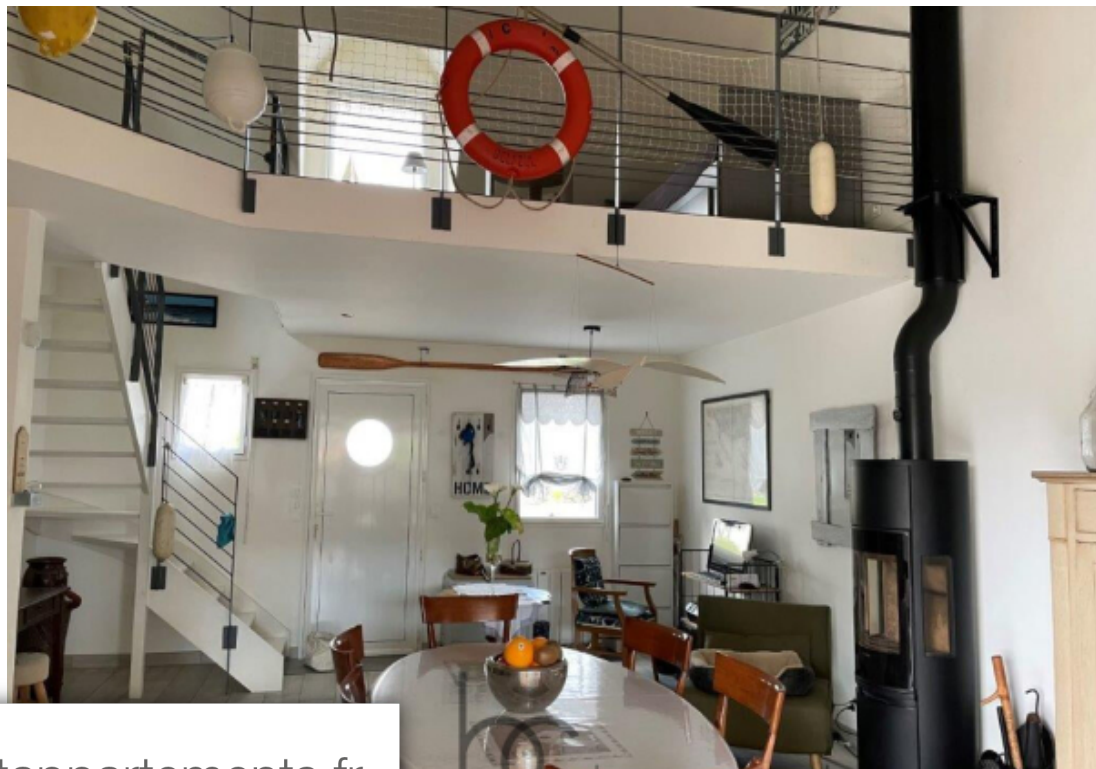

www.maisonsetappartements.fr