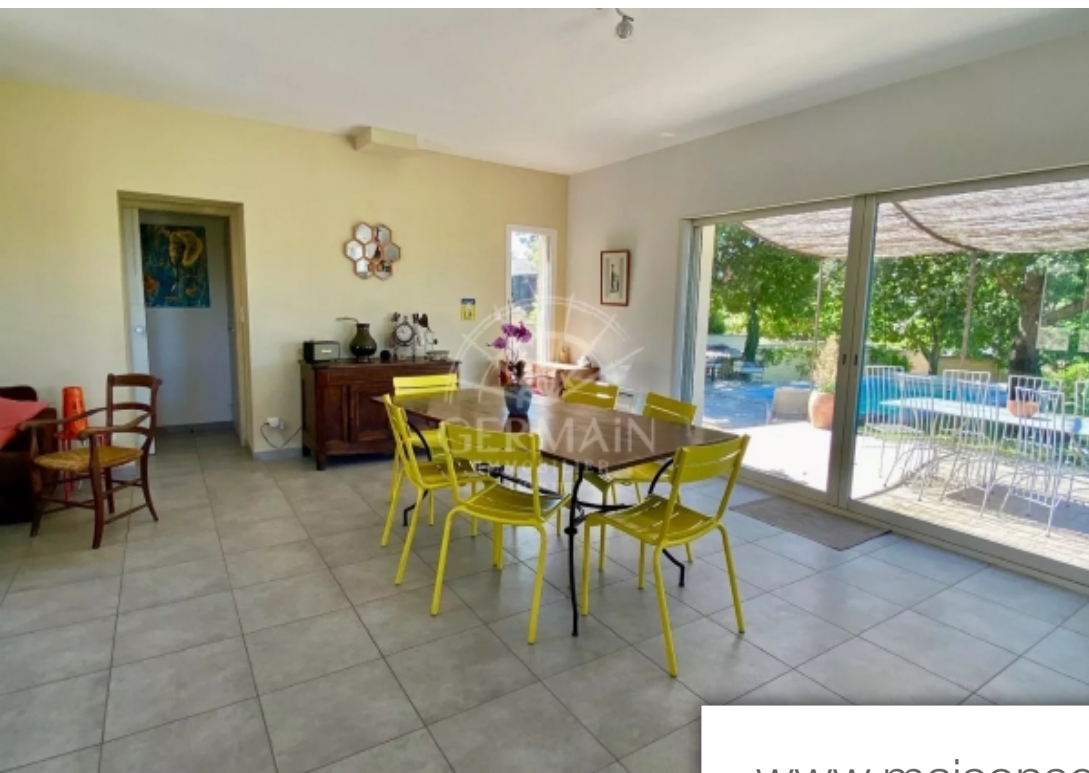

www.maisonsetappartements.fr