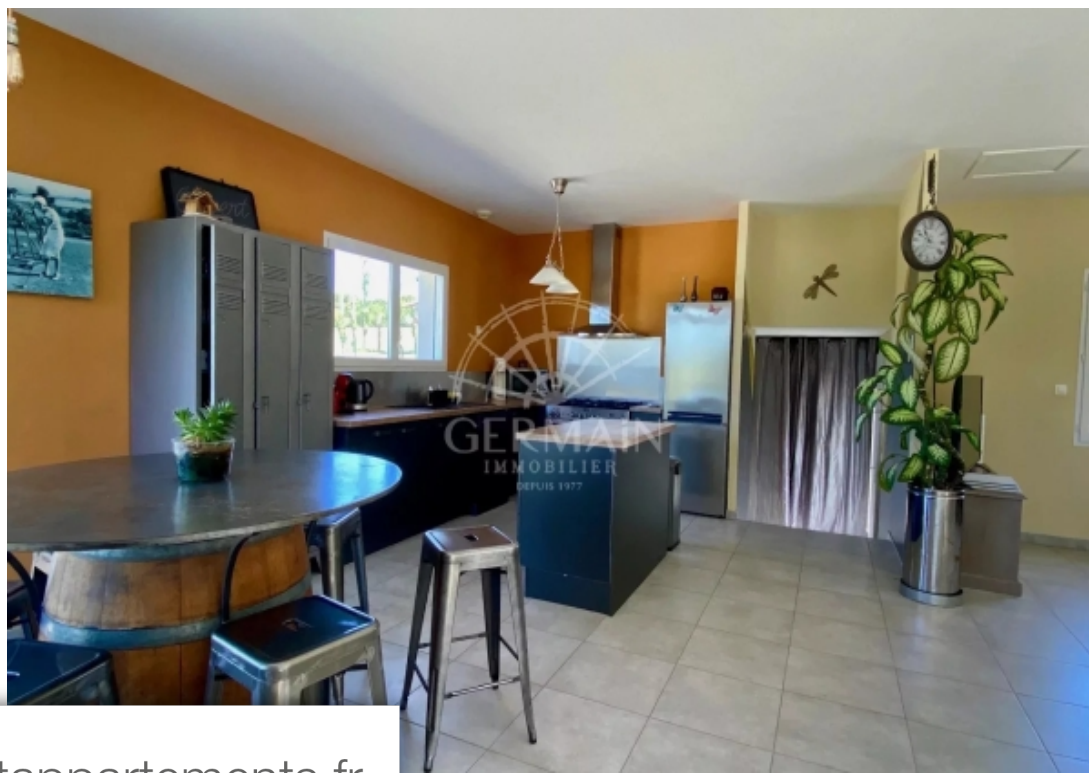

www.maisonsetappartements.fr