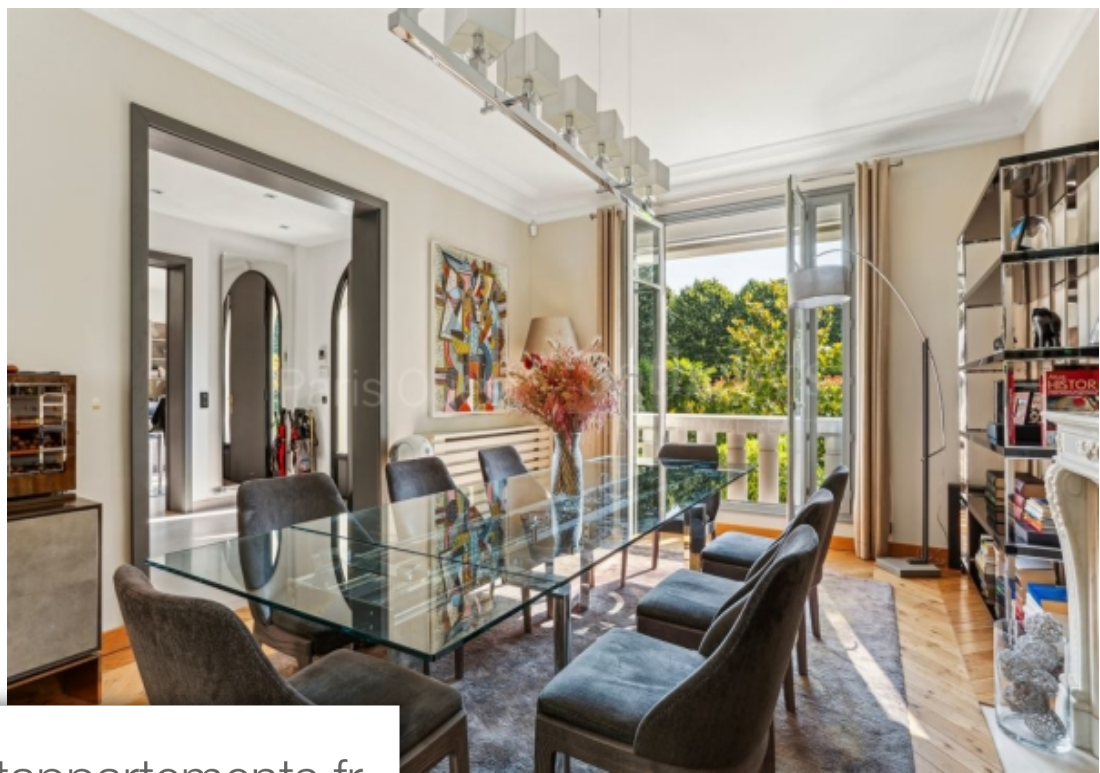

www.maisonsetappartements.fr