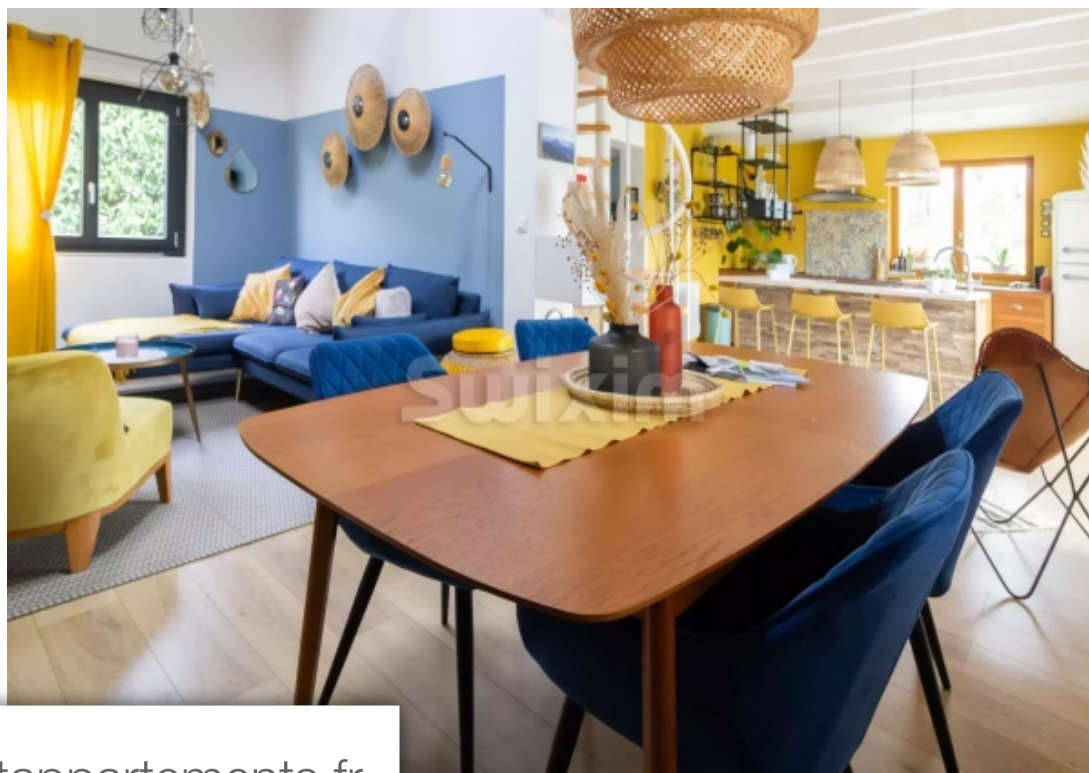

www.maisonsetappartements.fr