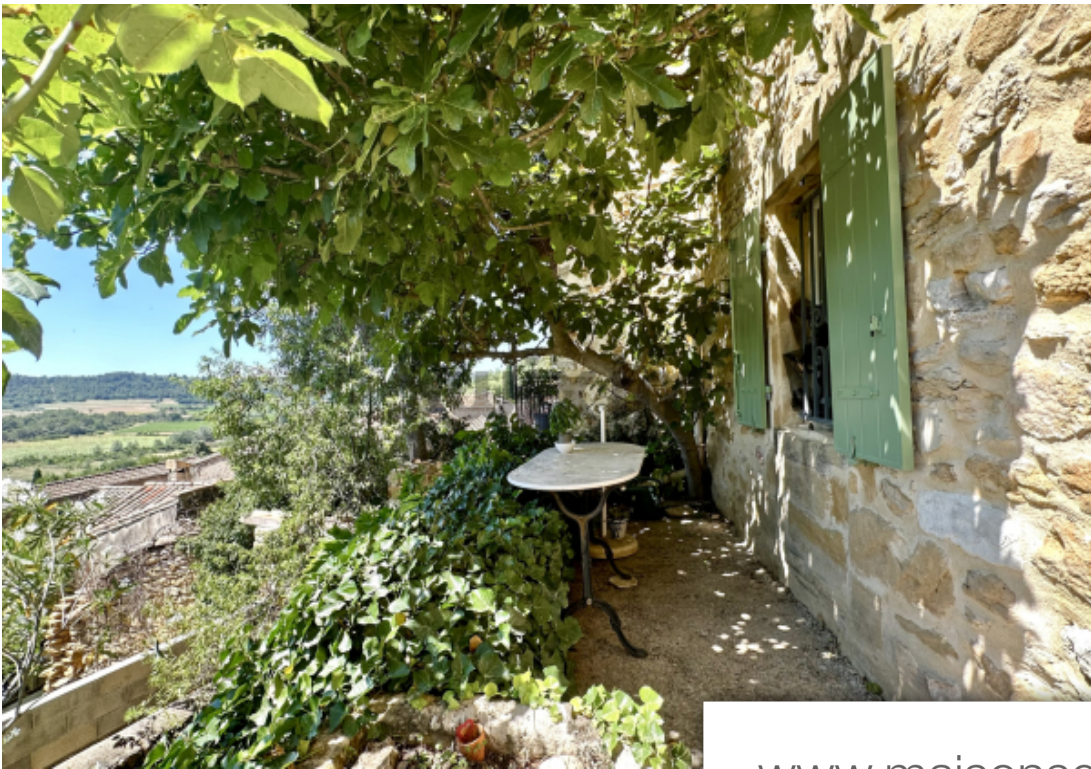

www.maisonsetappartements.fr