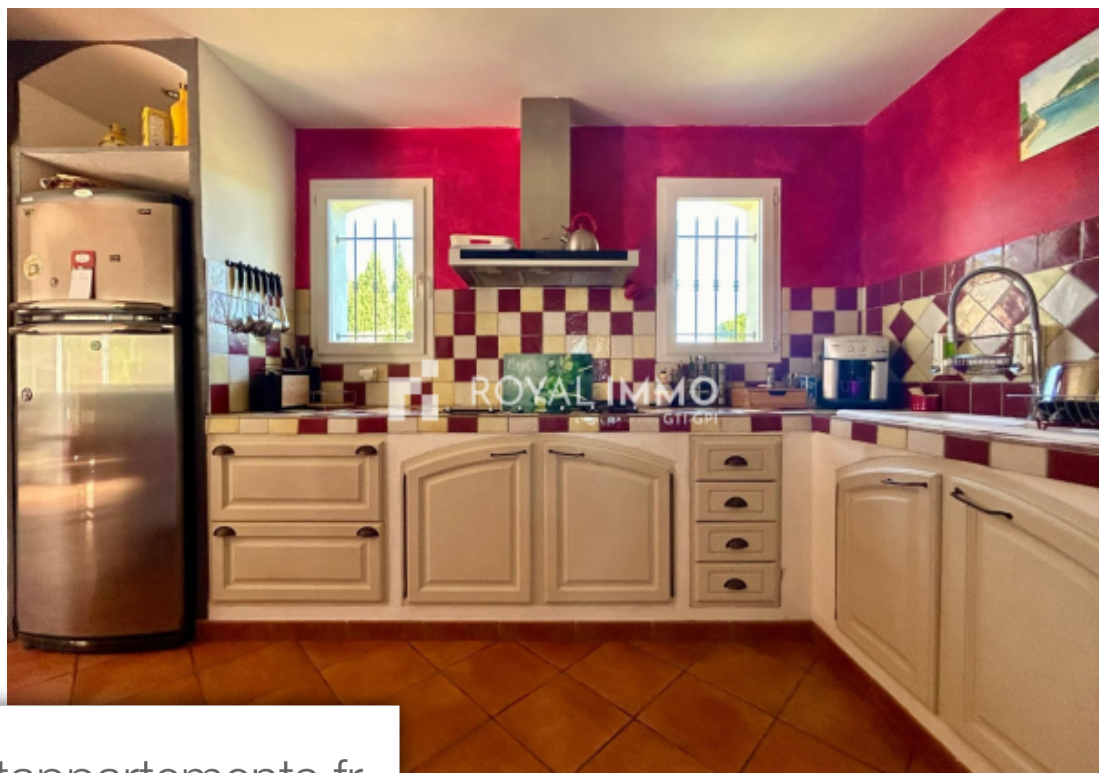

www.maisonsetappartements.fr