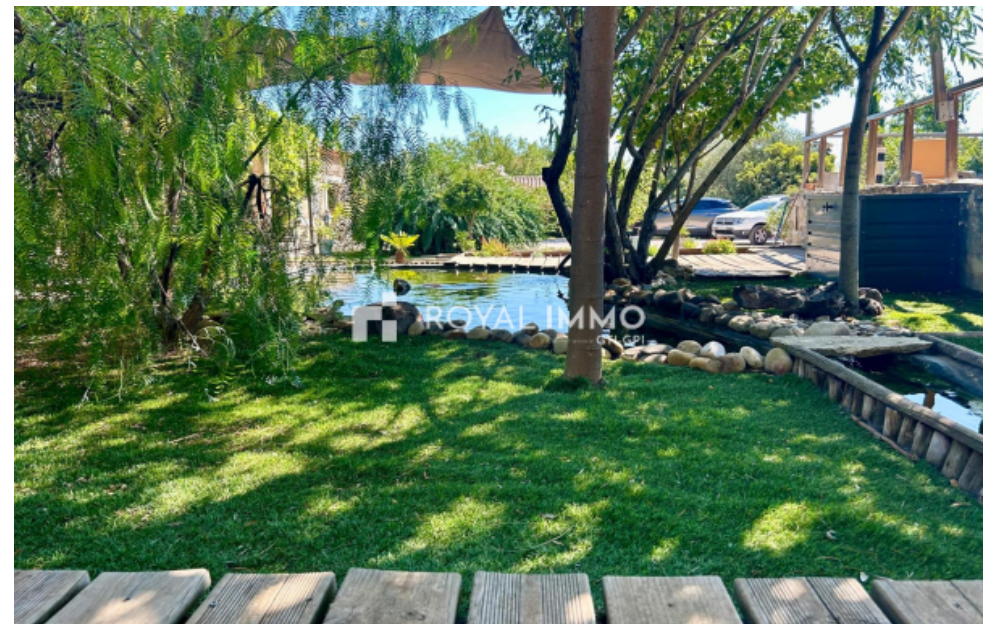

Située dans un cadre enchanteur à Solliès-Pont, cette jolie maison, construite en 2004, offre un environnement de campagne idyllique tout en restant proche des commodités de la ville et des accès autoroutiers. Caractéristiques principales :

- Terrain et Extérieurs : - Un vaste terrain de 1890 m2, agrémenté d'un magnifique jardin paysager. - Une splendide piscine avec une grande terrasse environnante, idéale pour se détendre et profiter des journées ensoleillées. - Un pool house pour agrémenter vos moments de convivialité. - Intérieur de la Maison : - Une maison de plain-pied offrant une accessibilité optimale. - Un séjour spacieux et lumineux, offrant un généreux volume et une ouverture sur une cuisine américaine aménagée, parfaite pour les réceptions et les repas en famille. - Trois chambres confortables pour accueillir toute la famille. - Une salle de bain et une salle d'eau modernes. - Un grand garage pratique pour le stationnement et le rangement. - Un cellier et une buanderie pour un espace de vie encore plus fonctionnel. Atouts supplémentaires :
- Environnement et Localisation : - Située dans un cadre campagne, cette propriété offre un havre de paix tout en étant proche du ...

GTI - GPI SANARY

1023 Route de Bandol - 83110 SANARY-SUR-MER

[Contacter l'agence](#)

[Voir tous les biens de cette agence](#)