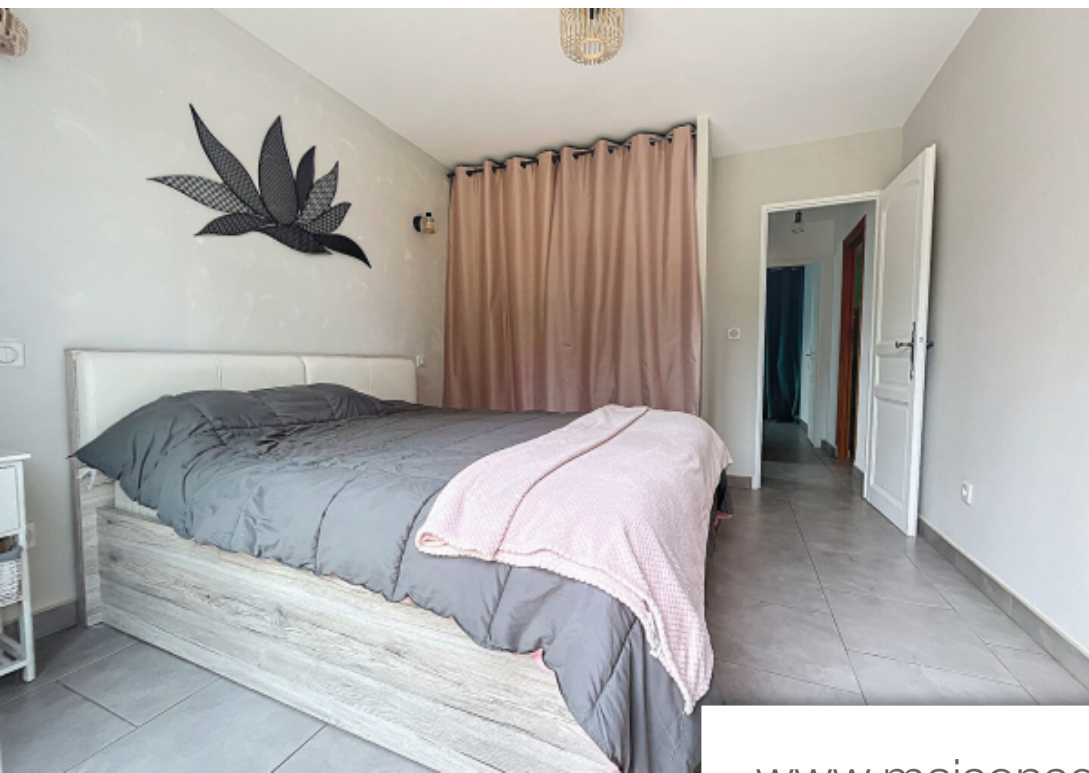

www.maisonsetappartements.fr