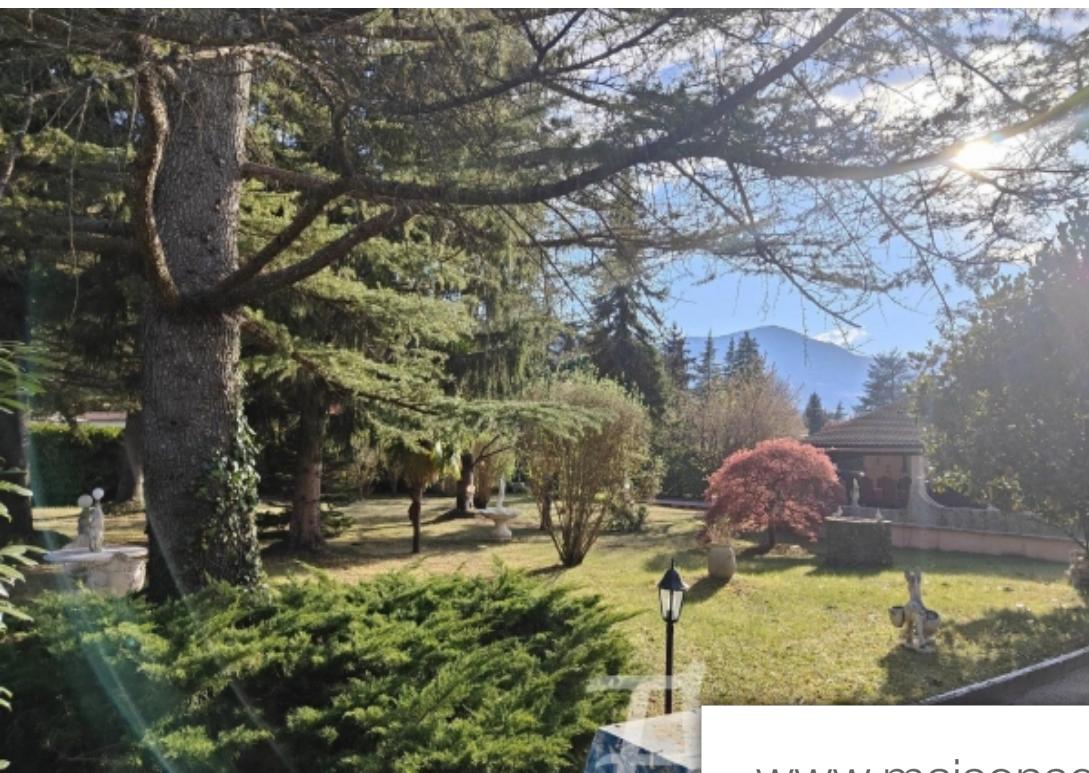

www.maisonsetappartements.fr