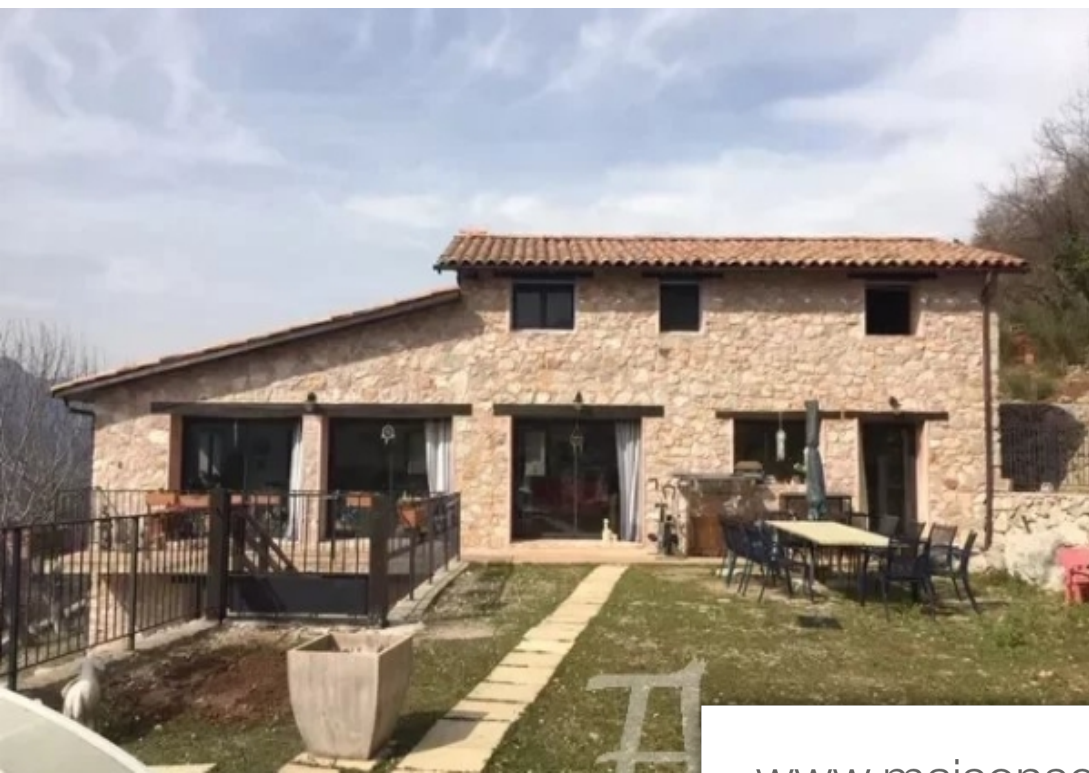

www.maisonsetappartements.fr