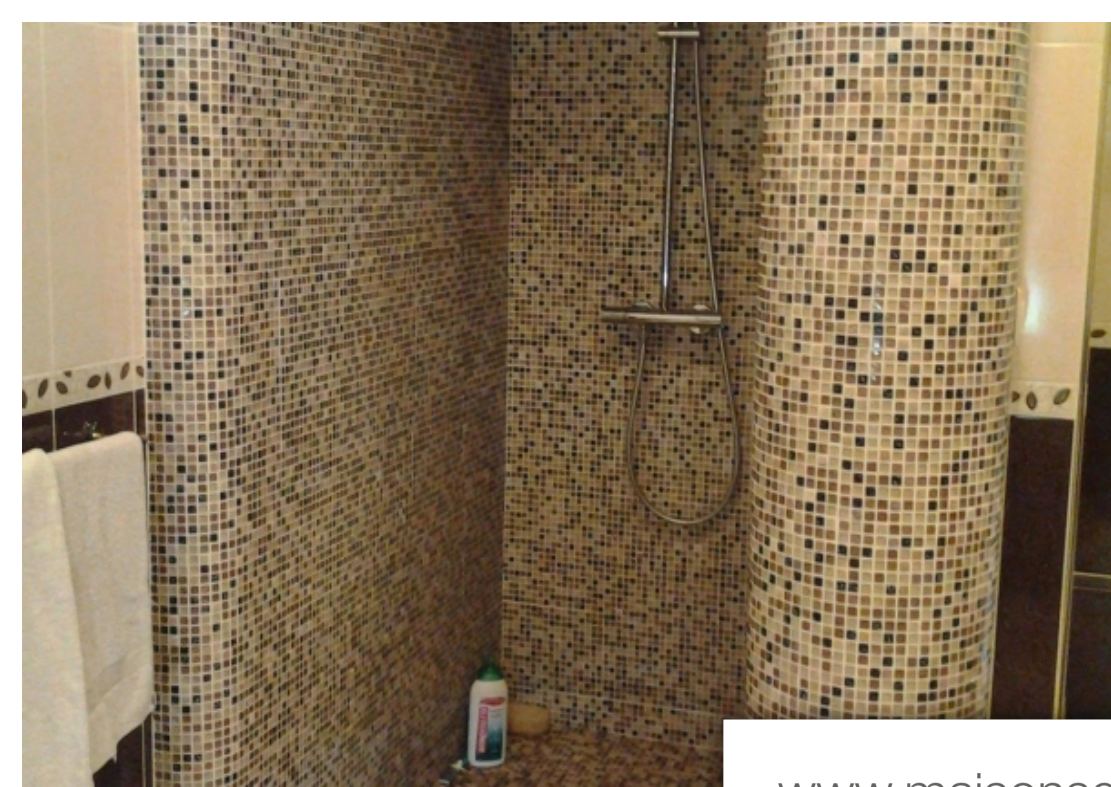

www.maisonsetappartements.fr