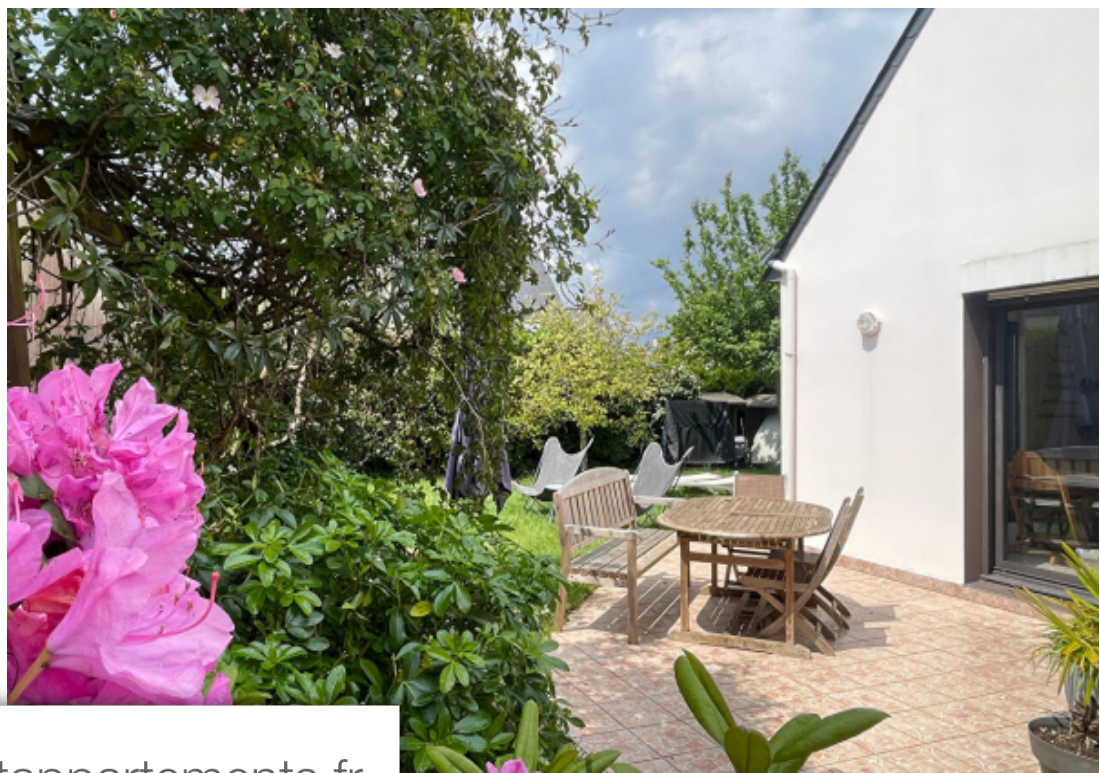

www.maisonsetappartements.fr