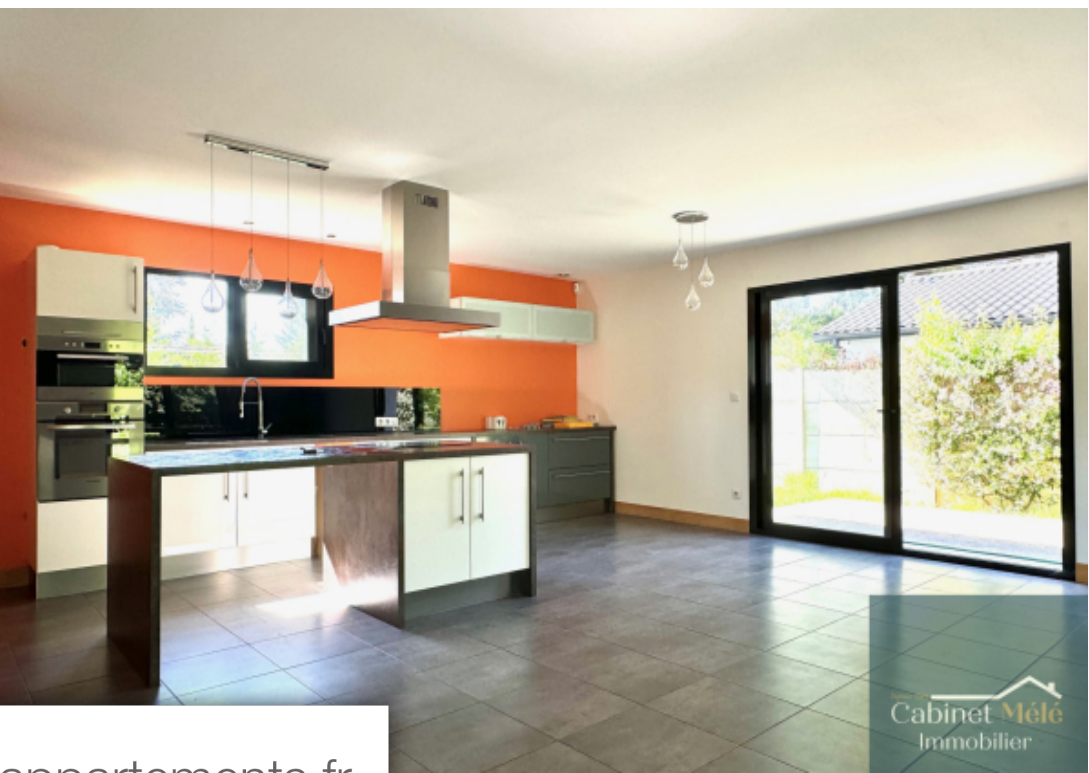

www.maisonsetappartements.fr