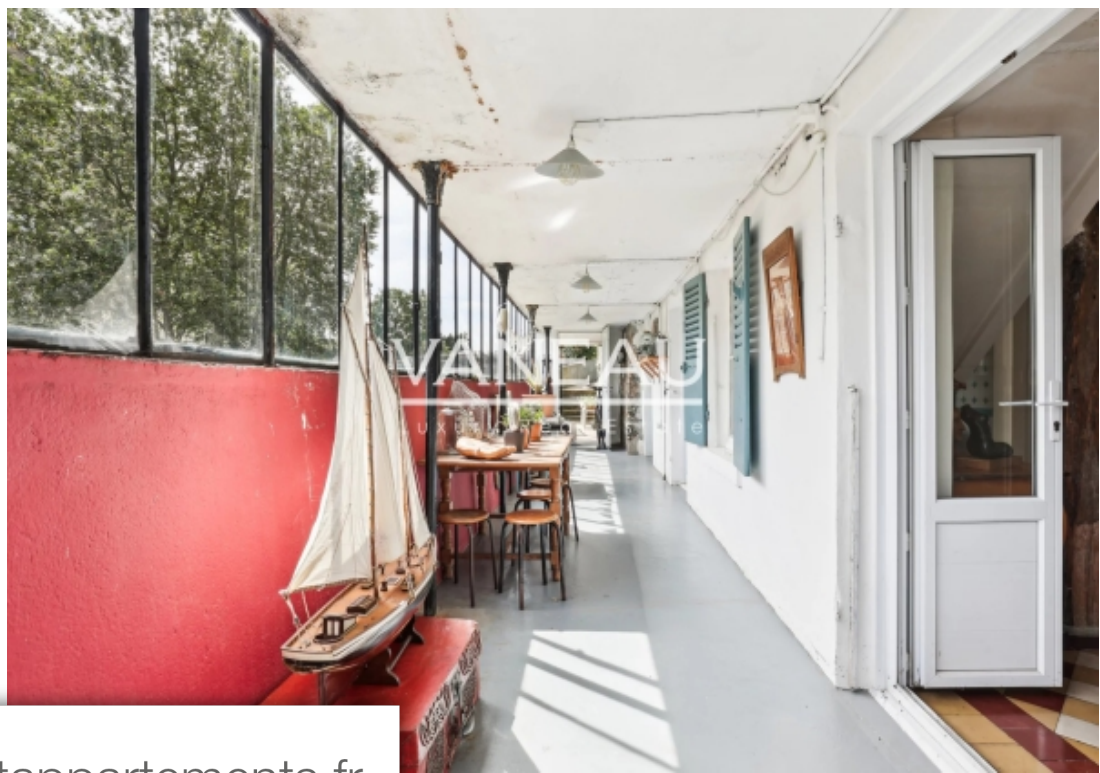

VANEAU
Luxury Real Estate

www.maisonsetappartements.fr