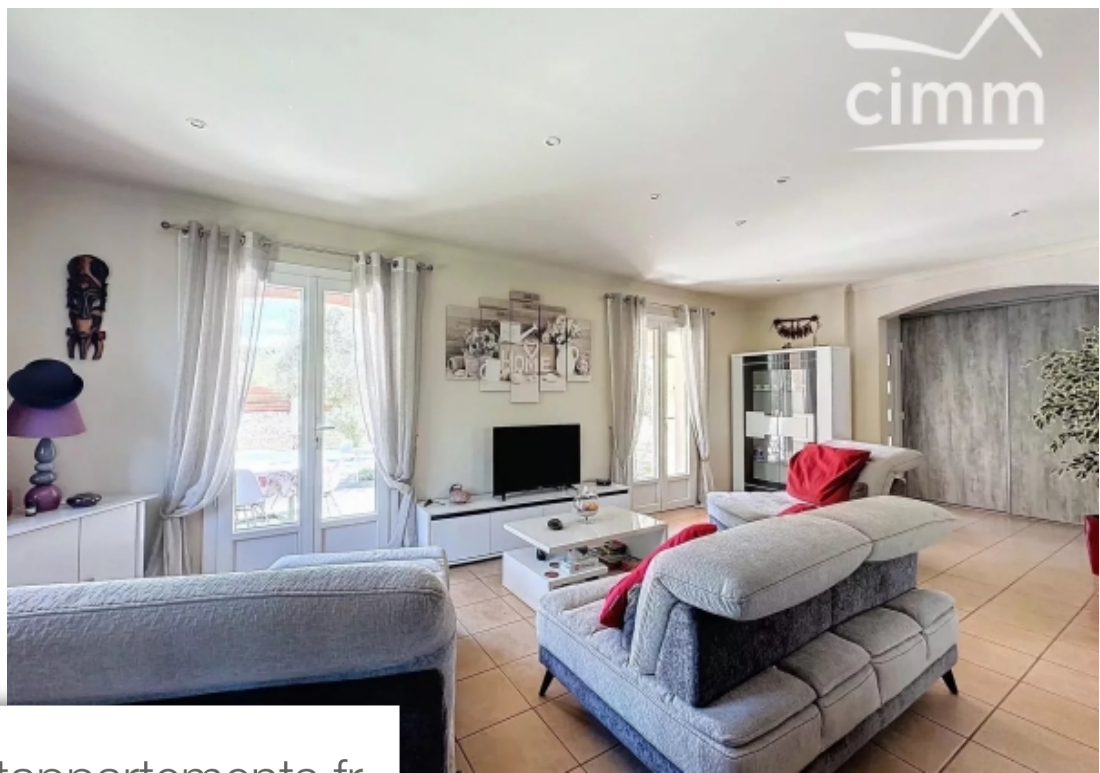

www.maisonsetappartements.fr