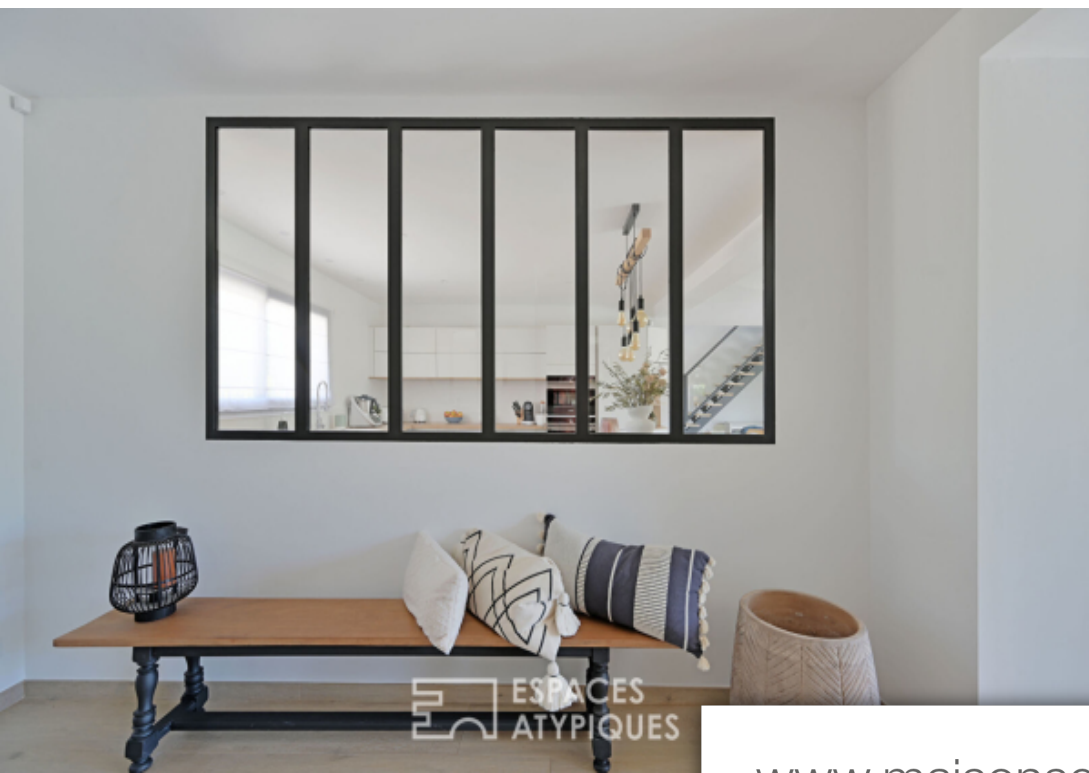

www.maisonsetappartements.fr