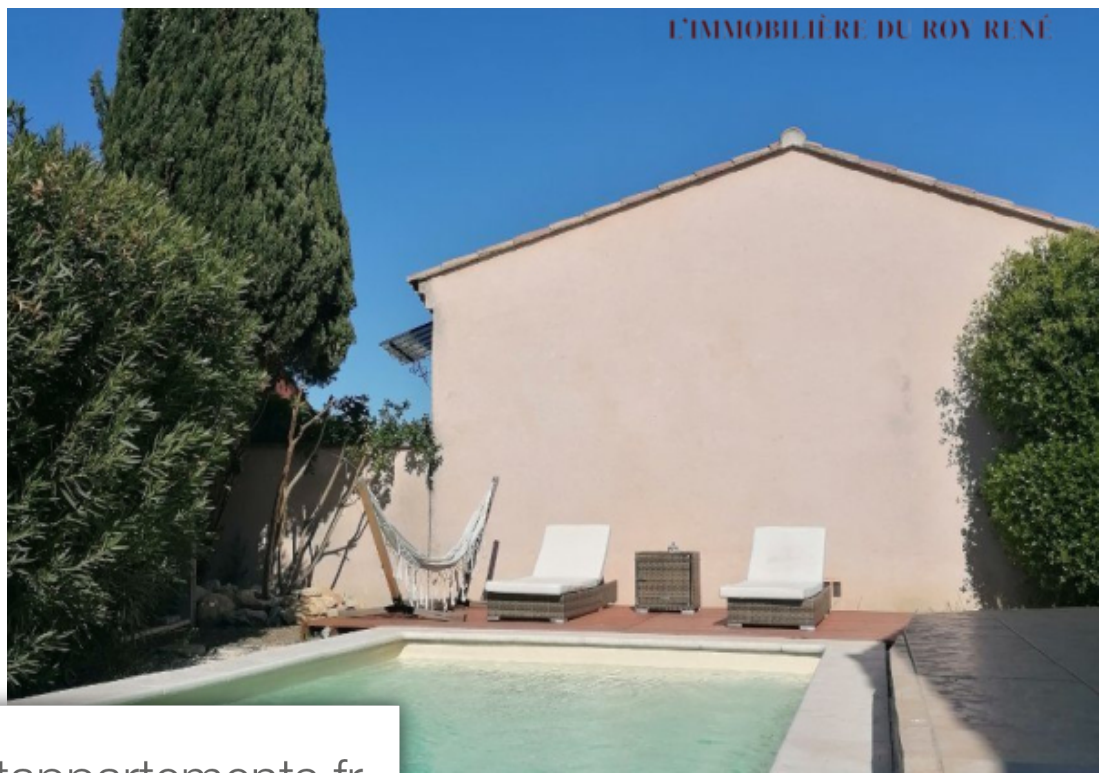

www.maisonsetappartements.fr