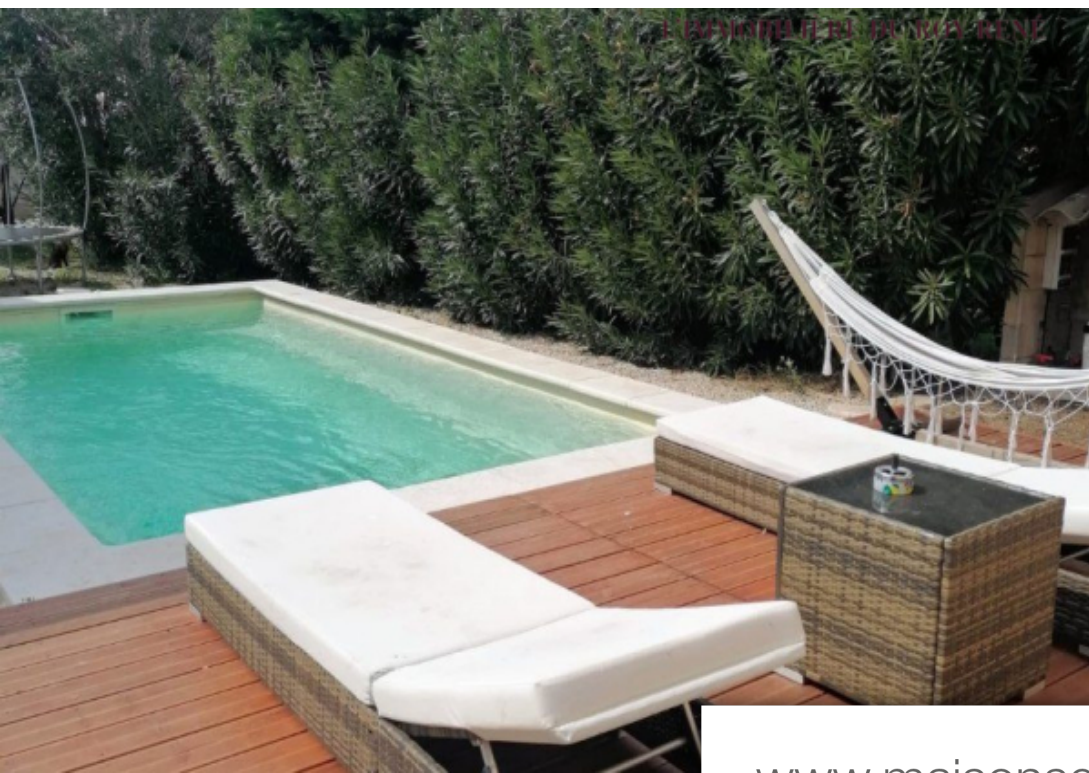

www.maisonsetappartements.fr