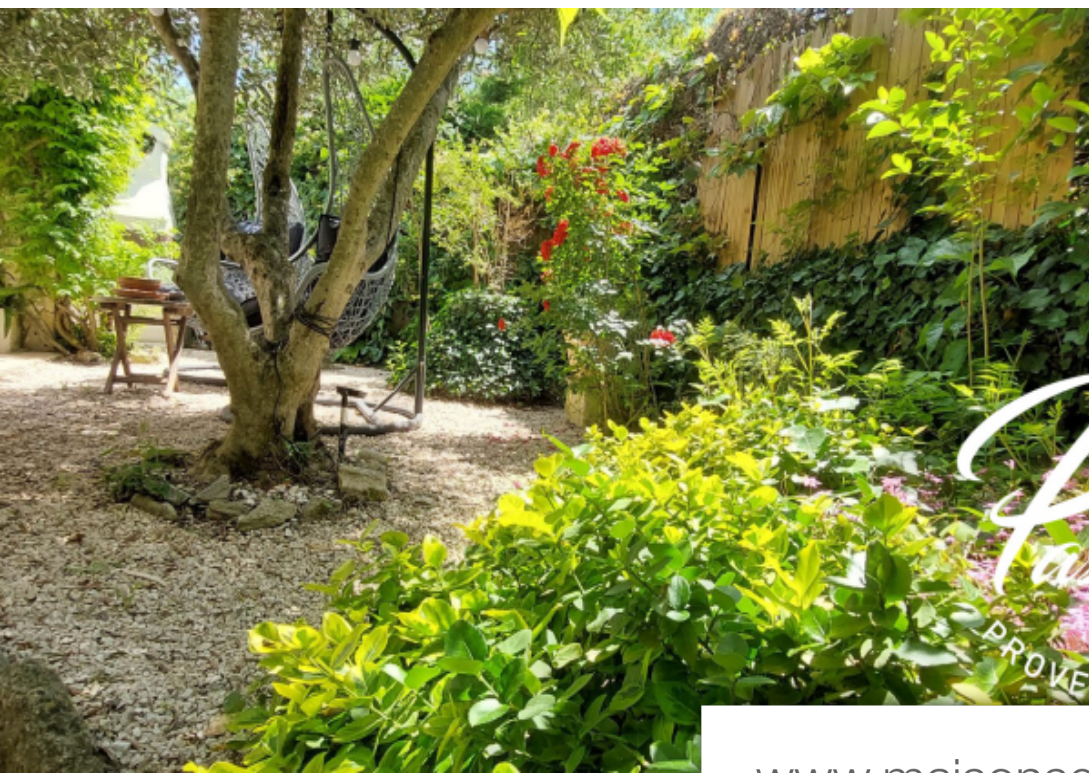

www.maisonsetappartements.fr