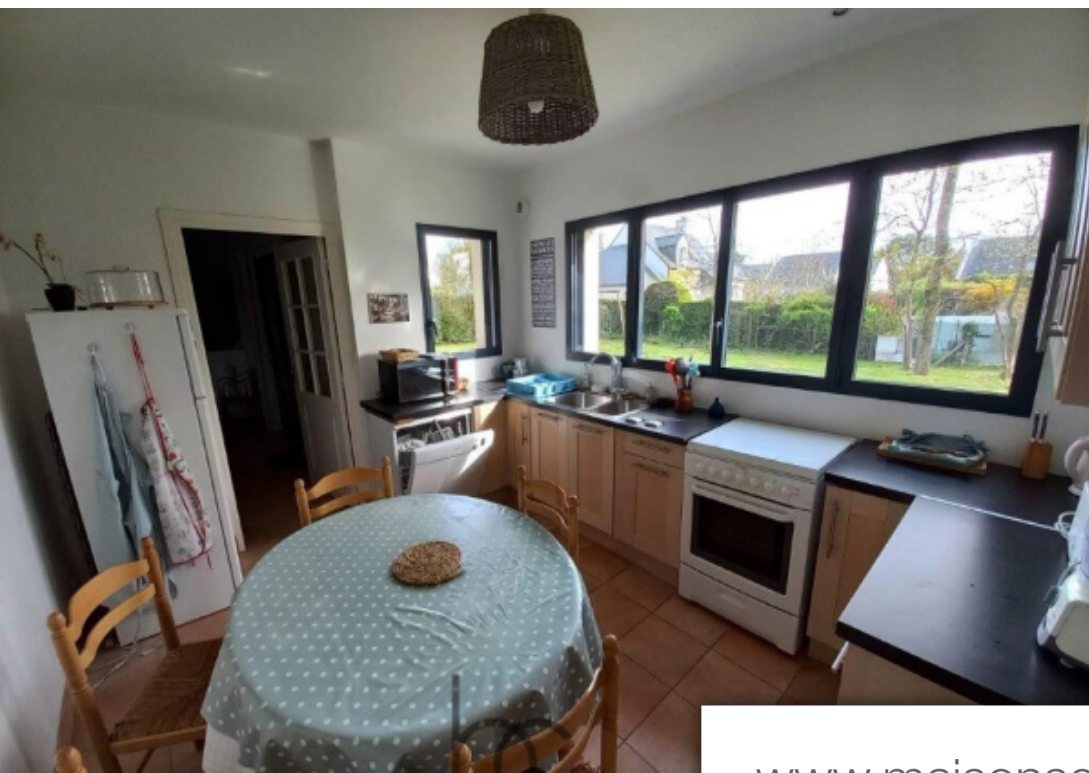

www.maisonsetappartements.fr