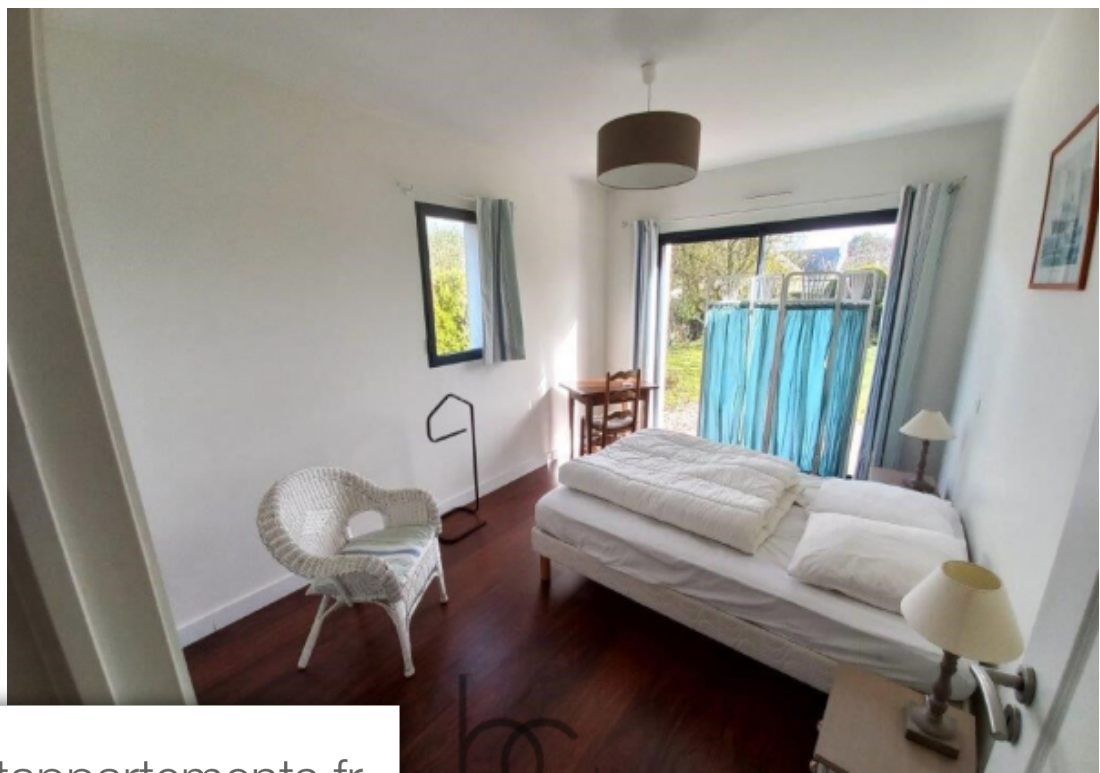

www.maisonsetappartements.fr