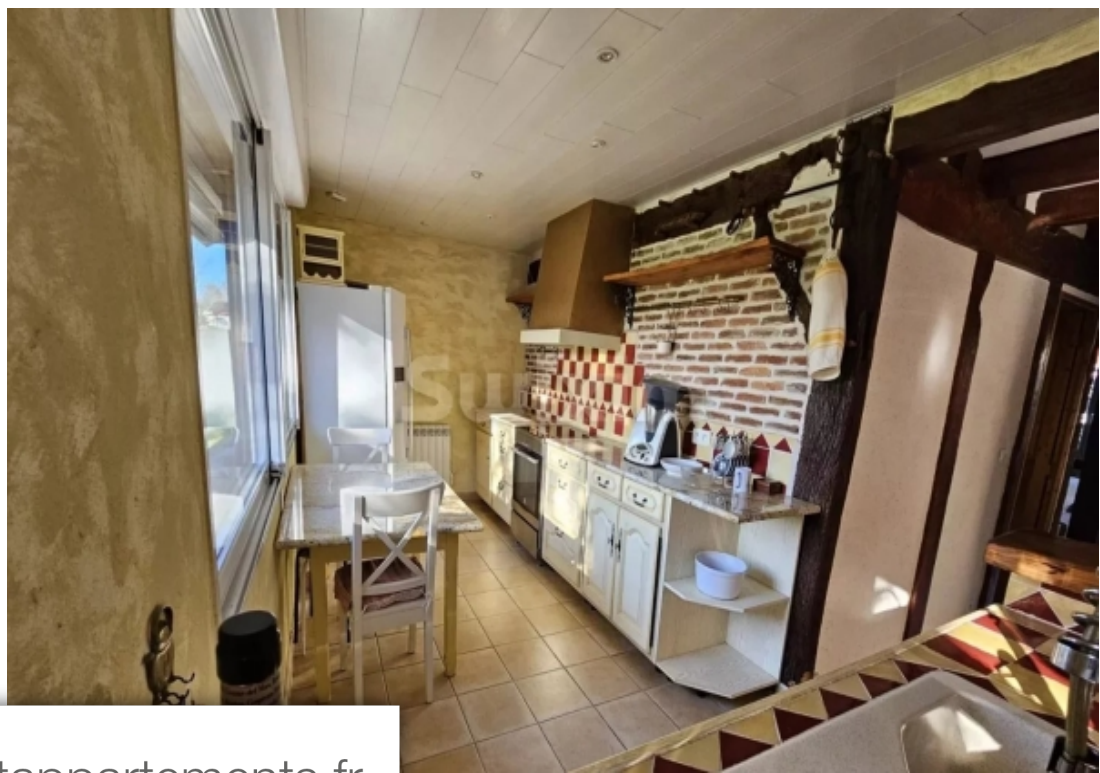

www.maisonsetappartements.fr