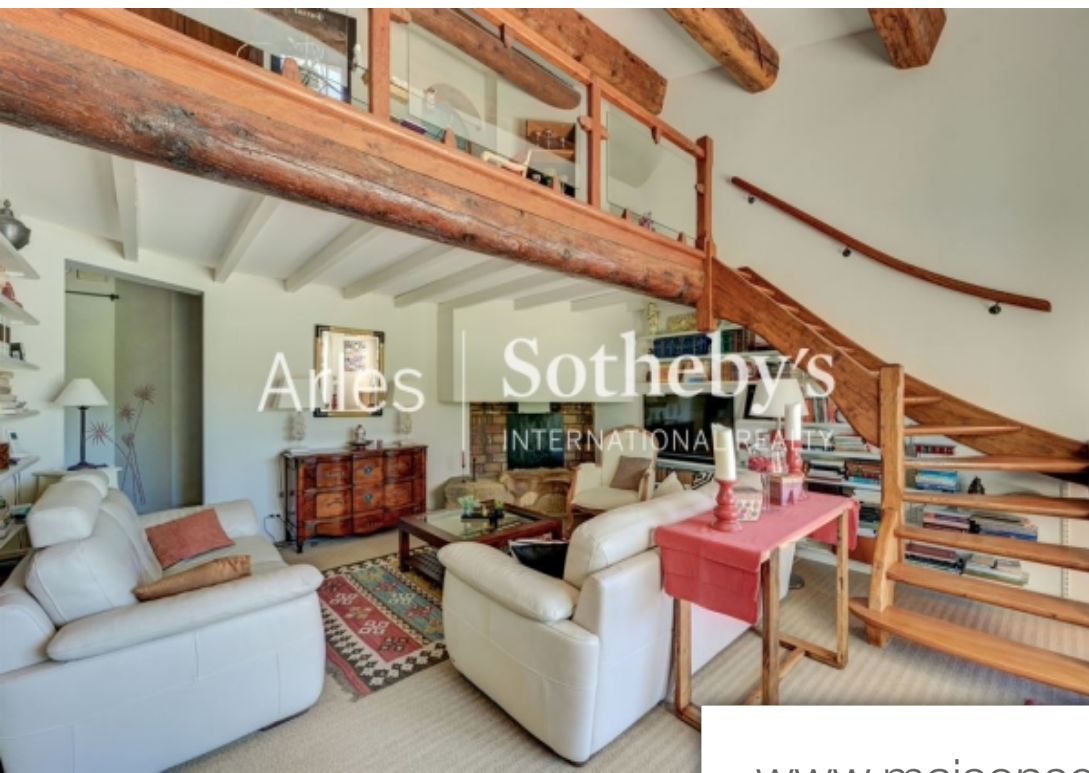

www.maisonsetappartements.fr