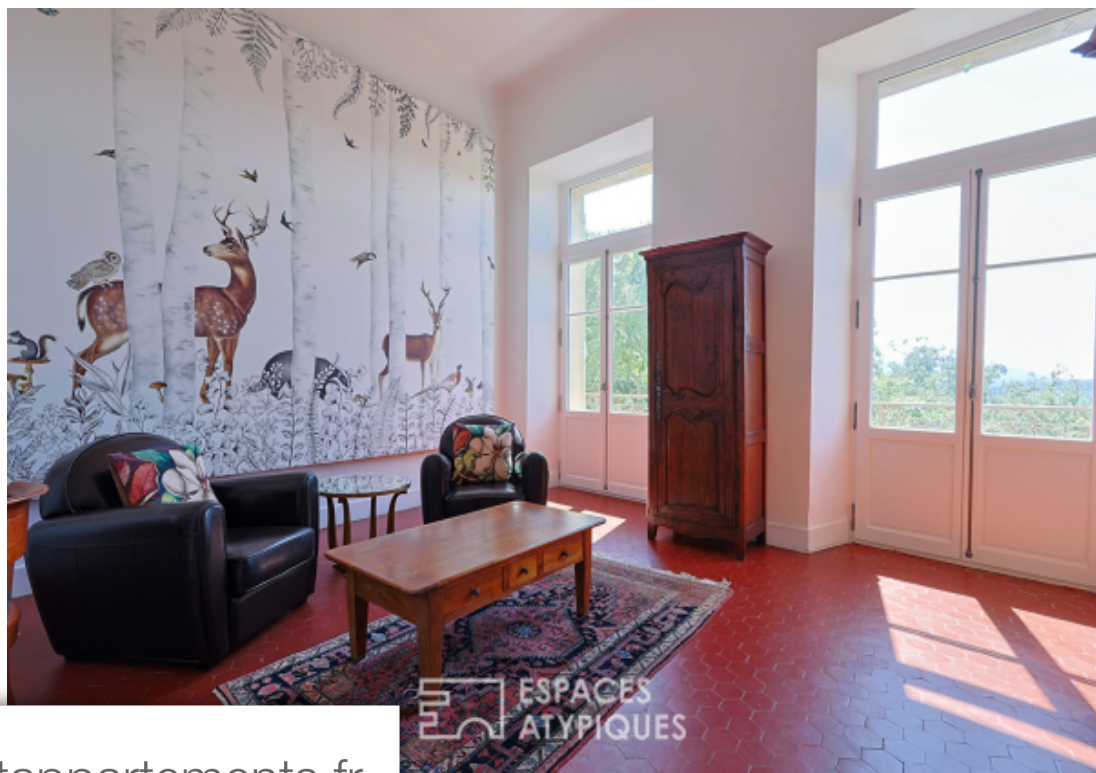

ESPACES ATYPIQUES

www.maisonsetappartements.fr