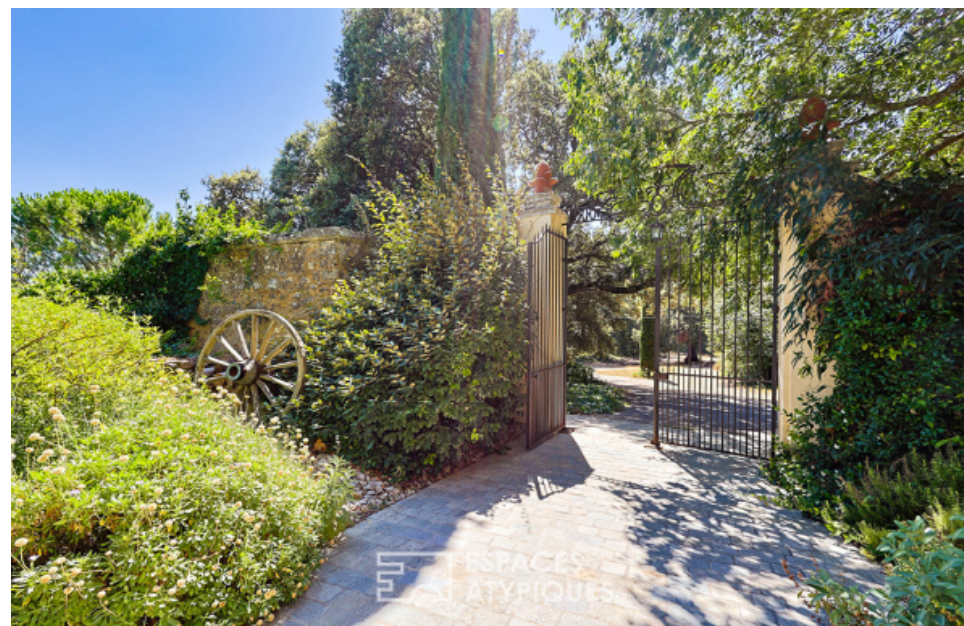

Au coeur d'un hameau historique en provence verte, cet ancien château est érigé sur un terrain de 3700m2 en restanque et jouit d'une très belle biodiversité. Ce lieu de vie unique, d'une surface de plus de 800m2 s'articule sur 3 niveaux et contemple de ses 18 pièces, la vue imprenable sur les vignes et la nature. Edifié au 13ème siècle puis achevé au cours du 17 et du 18ème, cette bastide d'exception accorde à la perfection le charme de l'ancien et une réhabilitation de qualité. En effet de nombreux éléments d'origines témoignent de l'histoire et du caractère du lieu. L'espace, la hauteur sous plafond, les poutres et cheminées d'époque, l'escalier majestueux et d'autant de Détails qui vous feront traverser les siècles. Le premier et deuxième niveau se composent de 4 grandes suites, 2 chambres, des salons pour vos réceptions, de 2 cuisines et d'un spa avec hammam et sauna. Au 3ème étage, deux appartements ont obtenu une première réhabilitation permettant la réalisation de travaux de second oeuvre. Dans la continuité de ce Même niveau, un grand espace baigné de luminosité ajoute un Véritable potentiel supplémentaire et laisse libre cours à l'imagination de ses futurs propriétaires. ...

ESPACES ATYPIQUES TOULON-HYÈRES

51 Boulevard Bazeilles - 83000 TOULON

[Contacter l'agence](#)

[Voir tous les biens de cette agence](#)