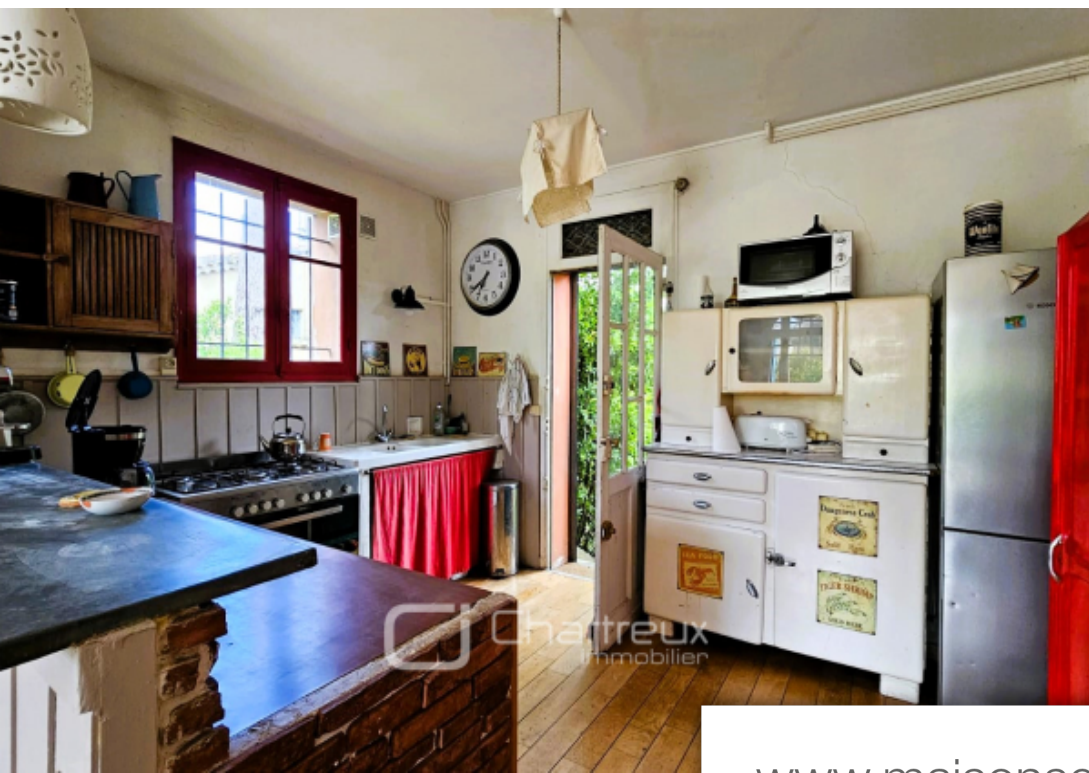

www.maisonsetappartements.fr