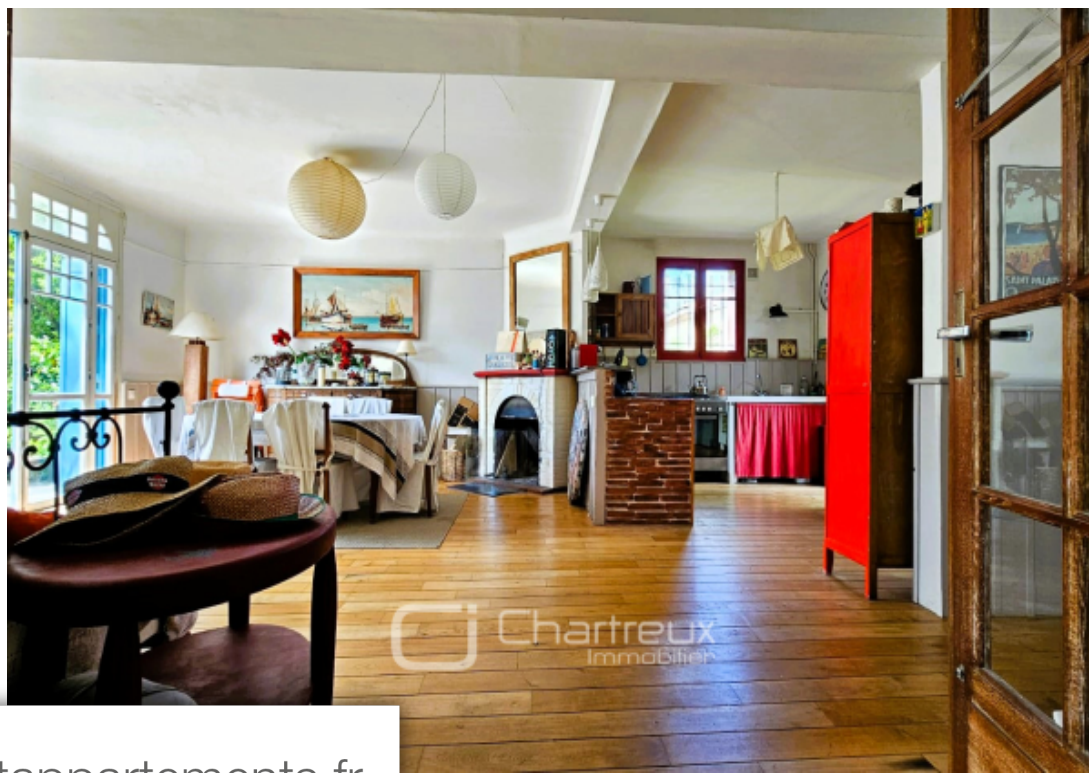

www.maisonsetappartements.fr