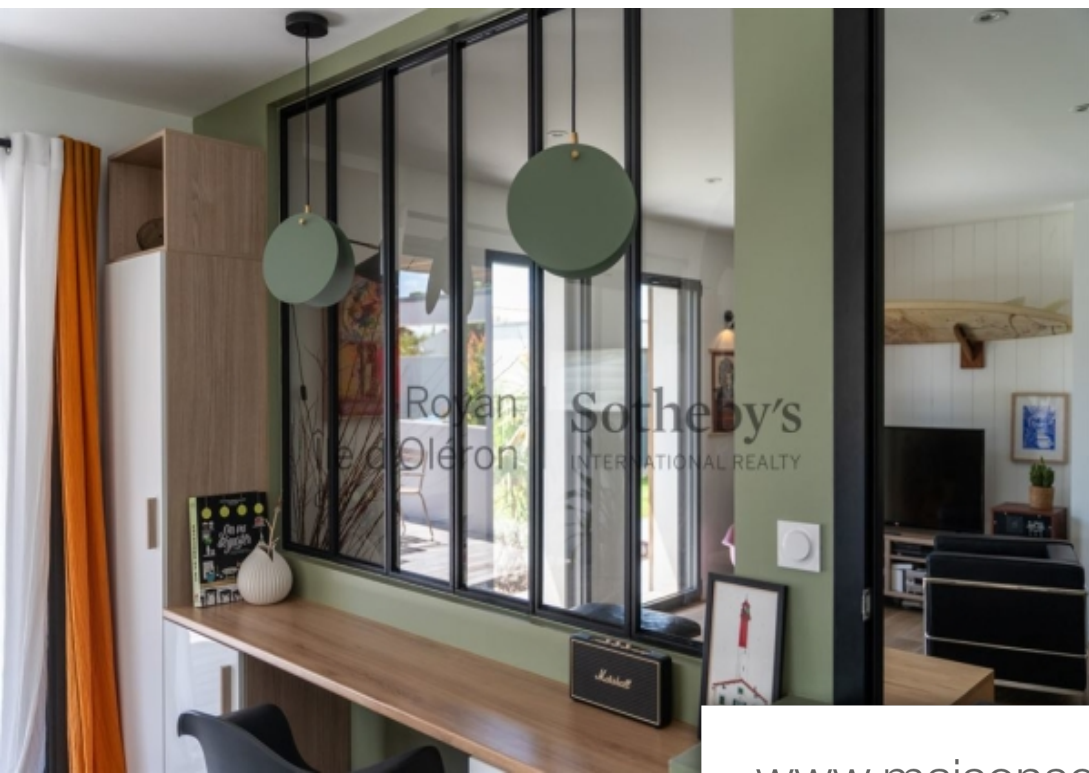

www.maisonsetappartements.fr