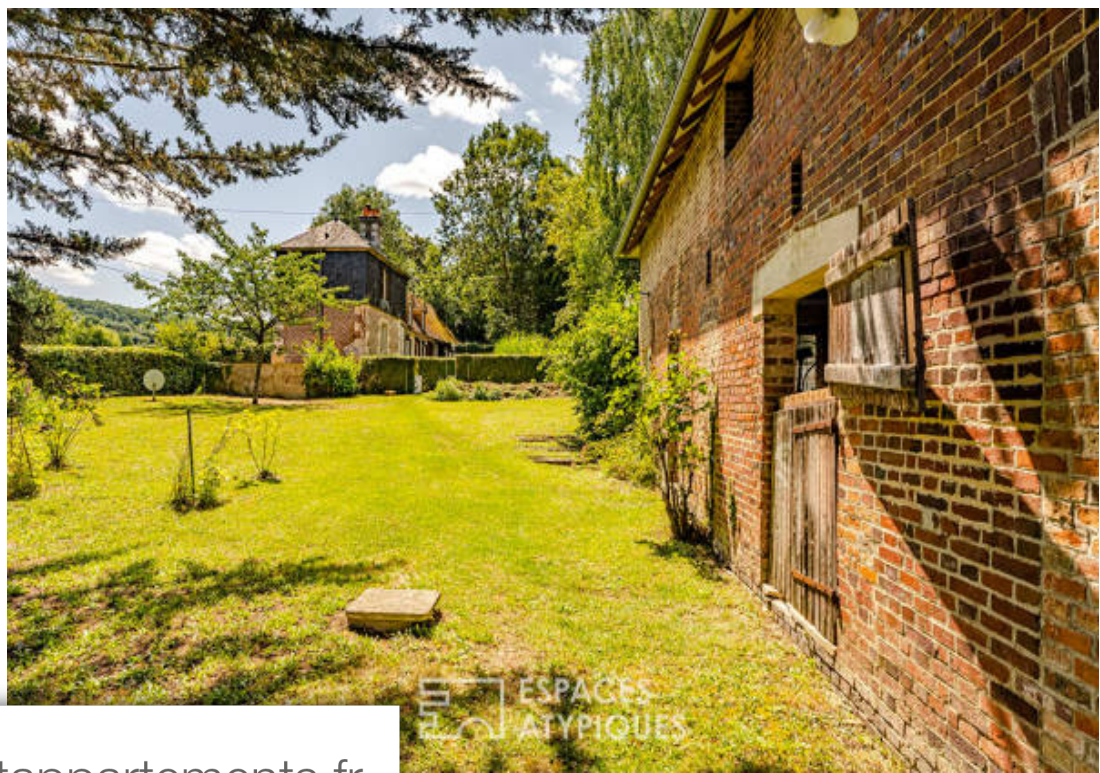

www.maisonsetappartements.fr