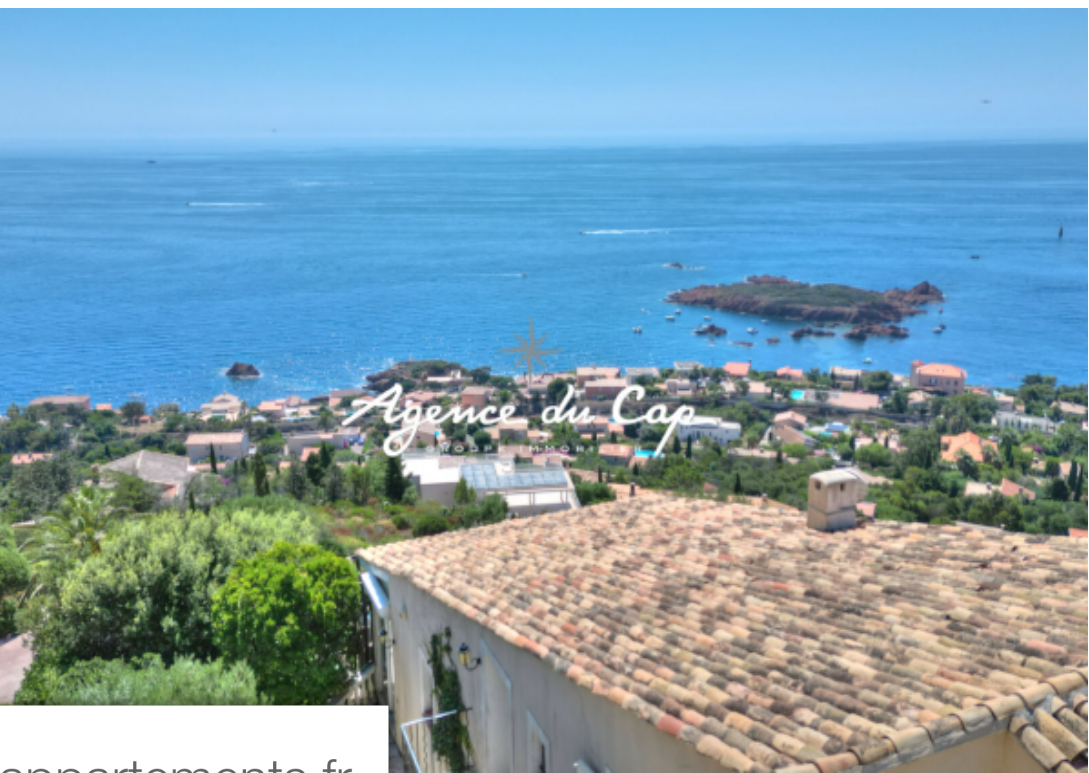

www.maisonsetappartements.fr