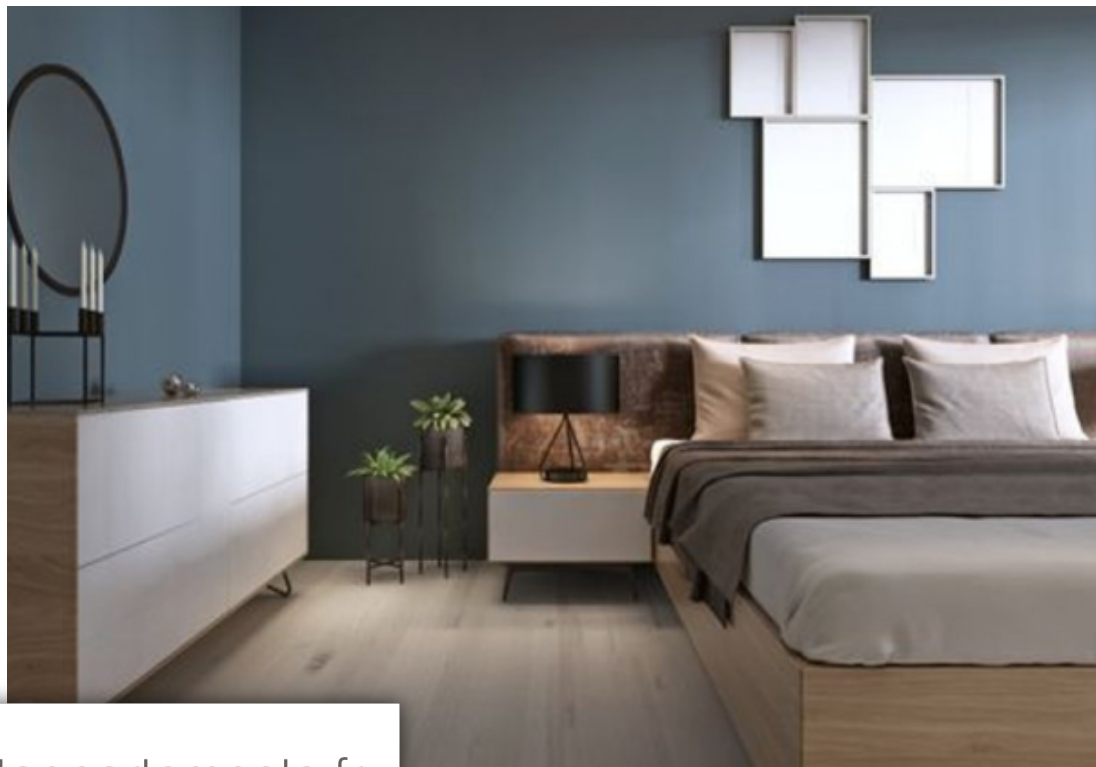

www.maisonsetappartements.fr