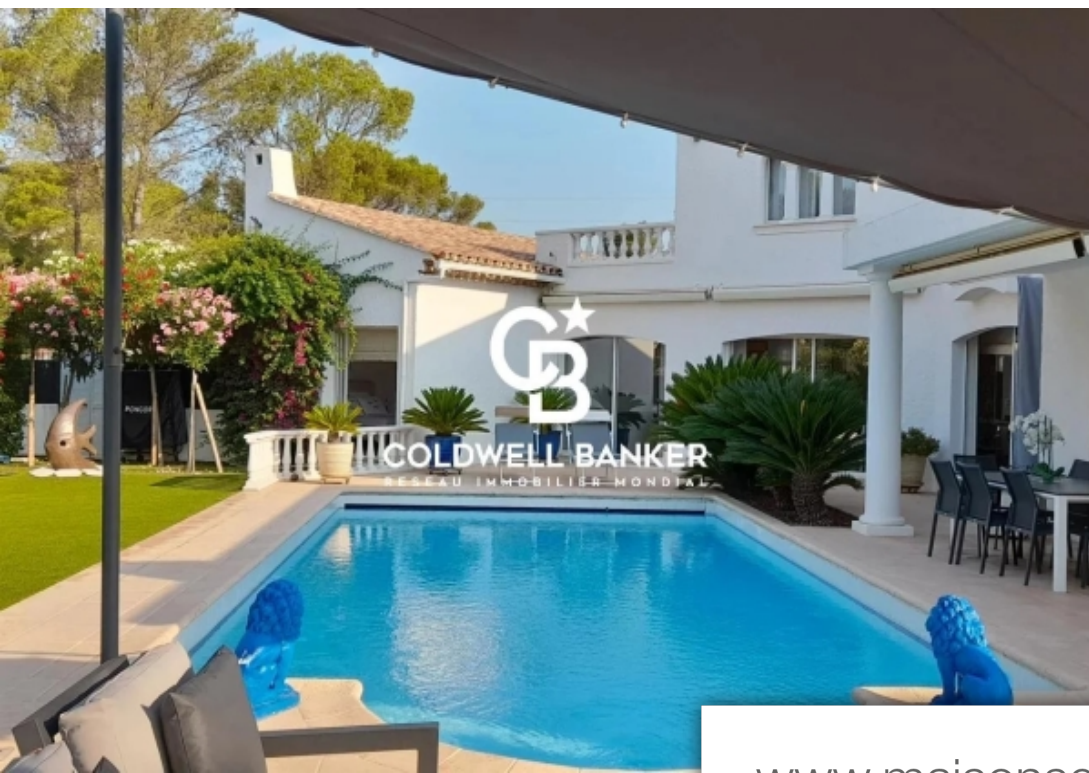

www.maisonsetappartements.fr