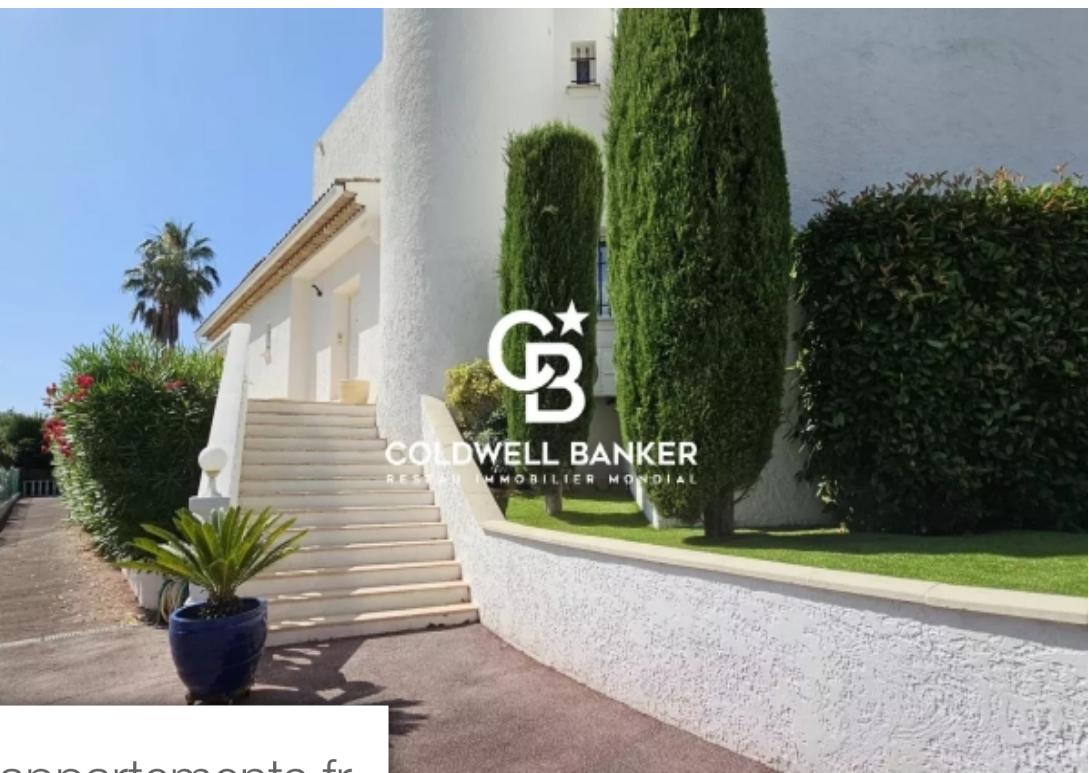

www.maisonsetappartements.fr